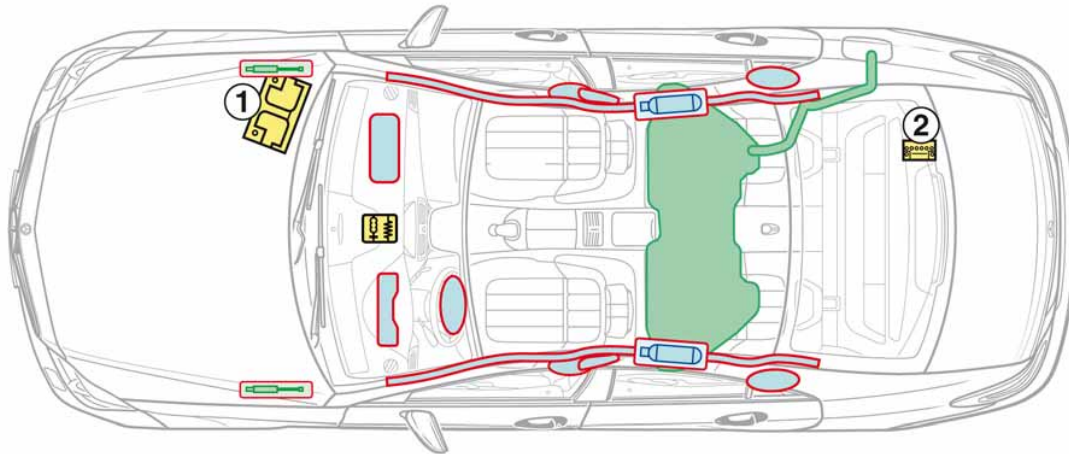

CLS-Klasse  
Coupé  
Typ 218

ab 2010

- 1 Bordnetzbatteie
- 2 Zusatzbatteie ECO Start-Stopp

Legende

	Airbag		Karosserie- verstärkung		Batterie
	Gasgenerator		Überrollschutz		Hochvolt- komponenten
	Gurtstraffer		Kraftstofftank		Schnittbereich
	Gasdruckdämpfer		Steuergerät		