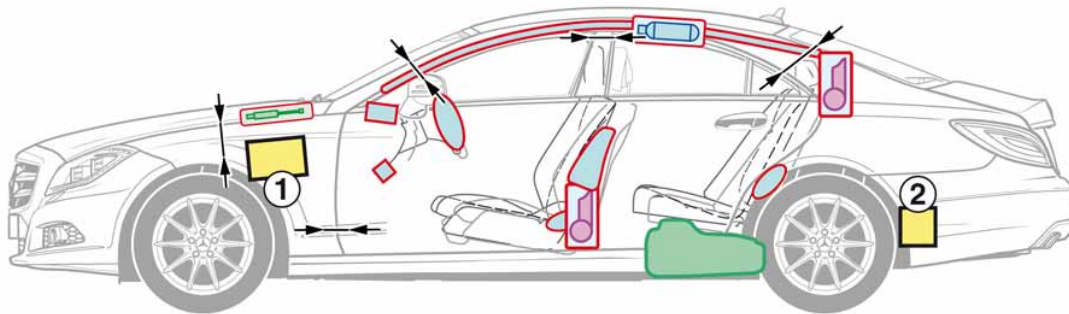

CLS-Klasse  
Coupé  
Typ 218

ab 2010

- 1 Bordnetzbatteie
- 2 Zusatzbatteie ECO Start-Stopp

Legende

	Airbag		Karosserie- verstärkung		Batterie
	Gasgenerator		Überrollschutz		Hochvolt- komponenten
	Gurtstraffer		Kraftstofftank		Schnittbereich
	Gasdruckdämpfer		Steuergerät		