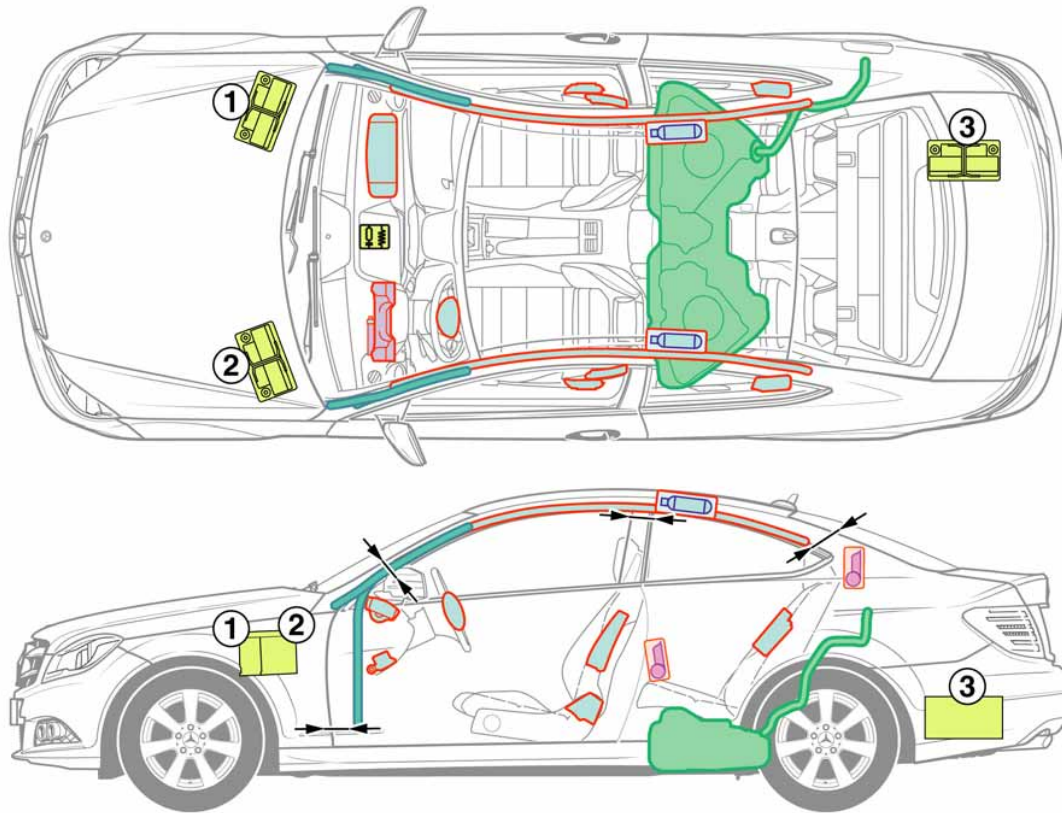

**C-Klasse
Coupé
Typ 204**

ab 2011

- 1 Bordnetzbatteie, Linkslenker
- 2 Bordnetzbatteie, Rechtslenker
- 3 Zusatzbatteie

Legende

	Airbag		Karosserie- verstaerkung		Batterie
	Gasgenerator		Überrollschutz		Hochvolt- komponenten
	Gurtstraffer		Kraftstofftank		Schnittbereich
	Gasdruckdaempfer		Steuergeraet		