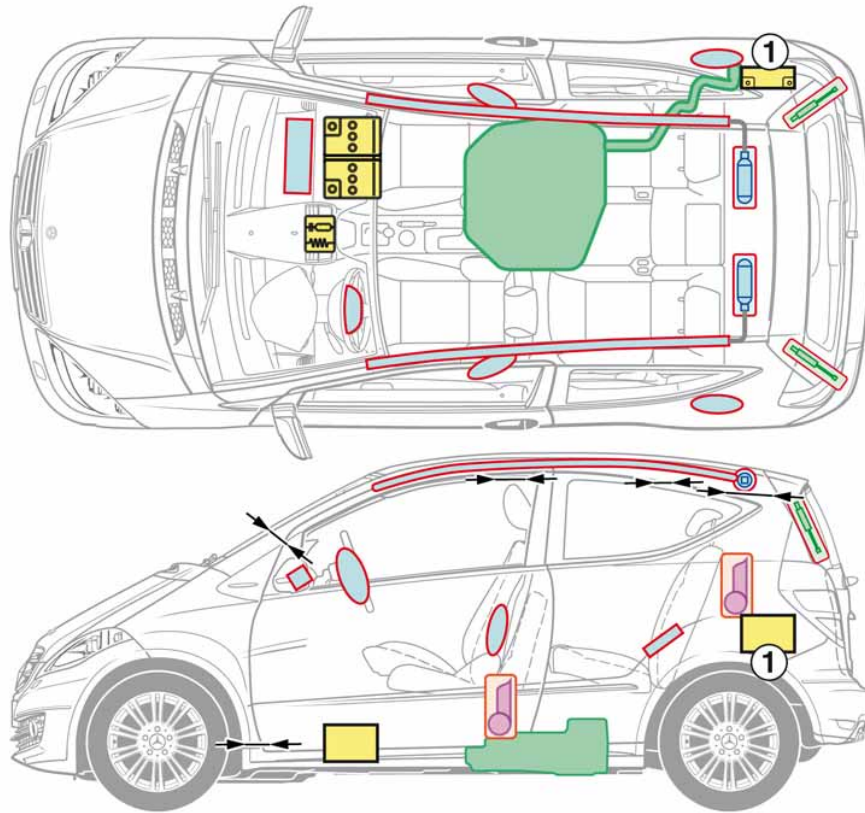

A-Klasse
Coupé
Typ 169

ab 2004

1 Zusatzbatterie BlueEFFICIENCY-Modelle

Legende

	Airbag		Karosserie- verstärkung		Batterie
	Gasgenerator		Überrollschutz		Hochvolt- komponenten
	Gurtstraffer		Kraftstofftank		Schnittbereich
	Gasdruckdämpfer		Steuergerät		