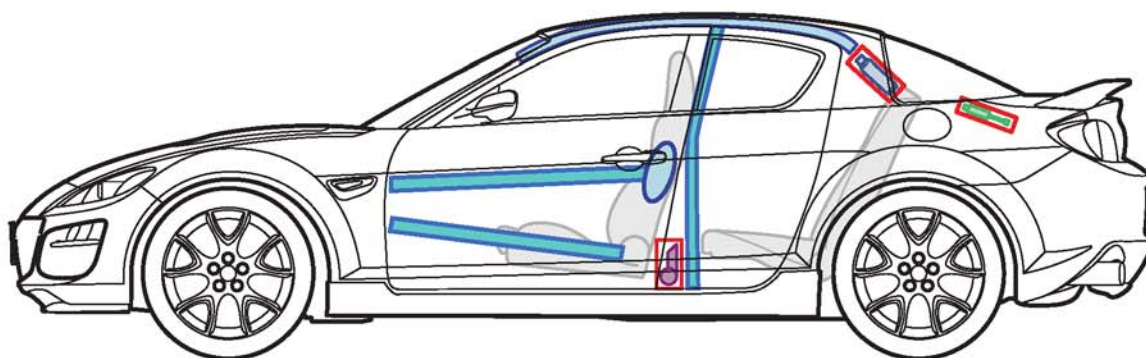

MAZDA RX-8 SE

	Airbag		Karosserie- verstärkung		Steuergerät (Airbag)
	Gas- generator		Gasdruck- dämpfer		Batterie
	Gurtstraffer		Kraftstoff- tank		