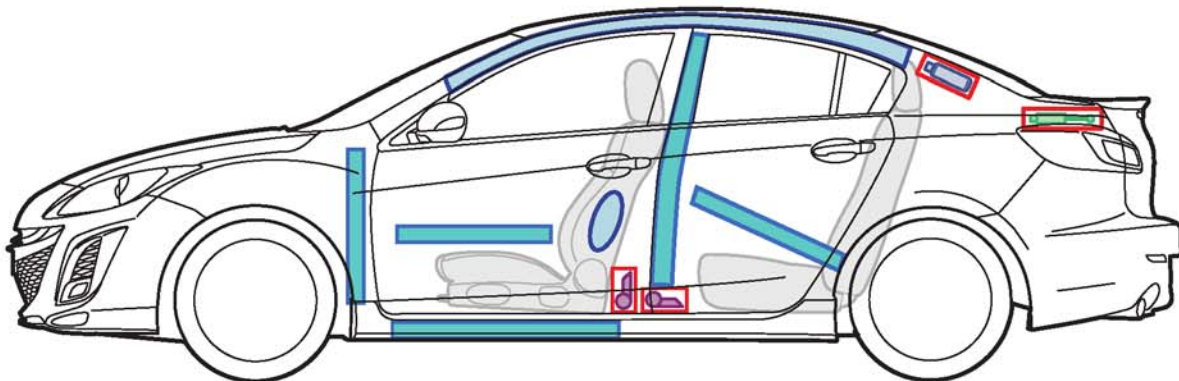

MAZDA3 BL 4 TÜREN

nur Fahrzeuge mit Start/Stop

	Airbag		Karosserie- verstärkung		Steuergerät (Airbag)
	Gas- generator		Gasdruck- dämpfer		Batterie
	Gurtstraffer		Kraftstoff- tank		Hauptbatterie Nebenbatterie