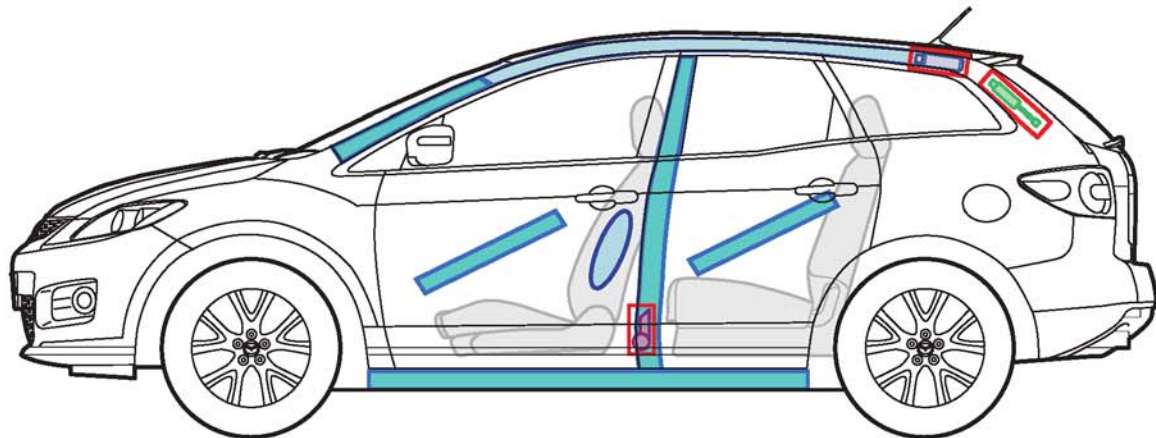

## MAZDA CX-7 ER

	Airbag		Karosserie- verstärkung		Steuergerät (Airbag)
	Gas- generator		Gasdruck- dämpfer		Batterie
	Gurtstraffer		Kraftstoff- tank		