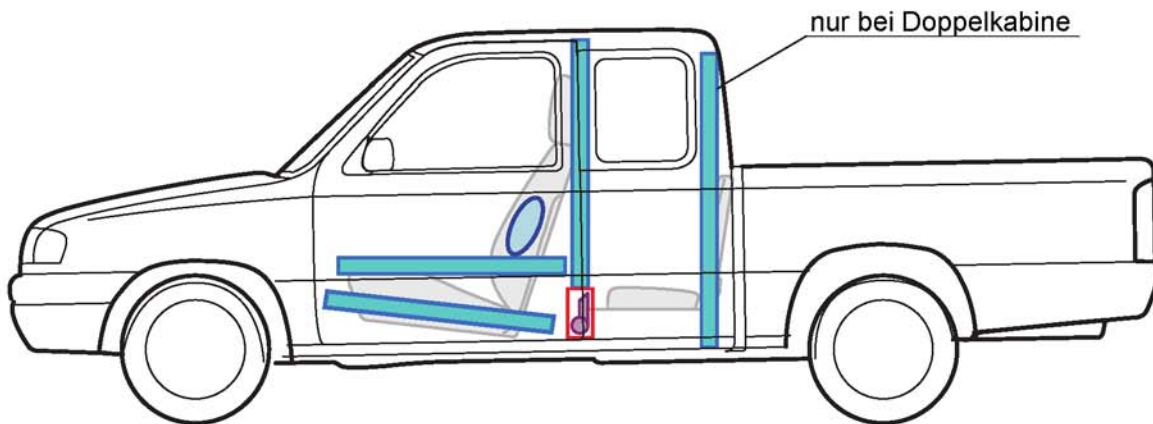

Mazda BT-50 UN

	Airbag		Karosserie- verstärkung		Steuergerät (Airbag)
	Gas- generator		Gasdruck- dämpfer		Batterie
	Gurtstraffer		Kraftstoff- tank		