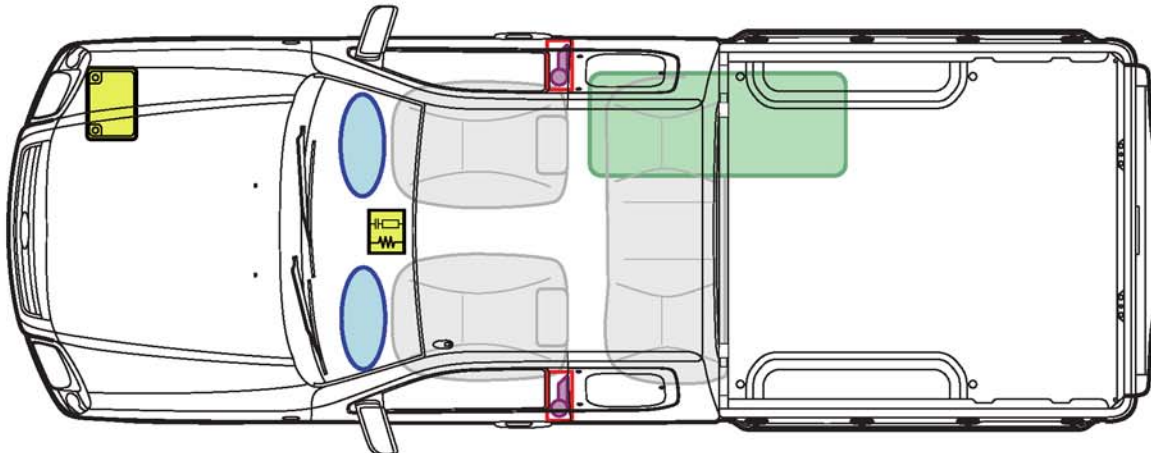

Mazda BT-50 UN

	Airbag		Karosserie- verstärkung		Steuergerät (Airbag)
	Gas- generator		Gasdruck- dämpfer		Batterie
	Gurtstraffer		Kraftstoff- tank		