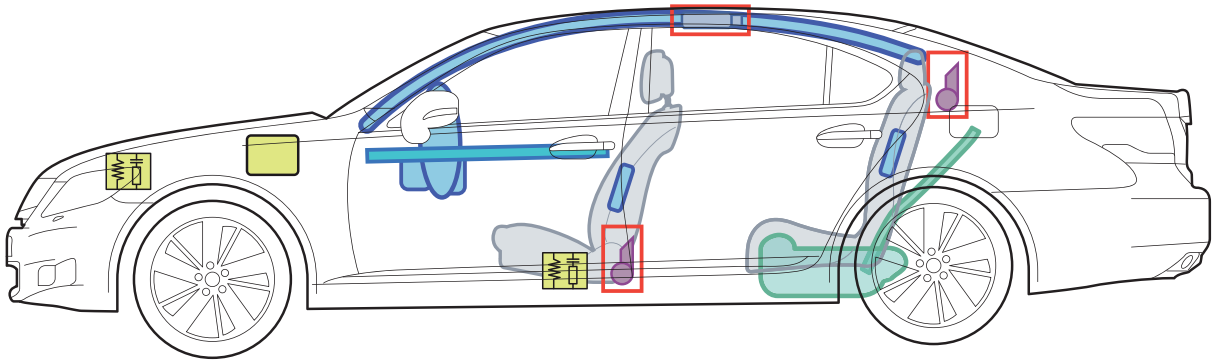

Lexus LS 460

(F4(a), ab 08/2006)

Legende

	Airbag		Karosserie- verstärkung		Steuergerät
	Gas- generator		Gasdruck- dämpfer		12 Volt- Batterie
	Gurtstraffer		Kraftstoff- tank		

A

Lexus LS 460 (F4(a))