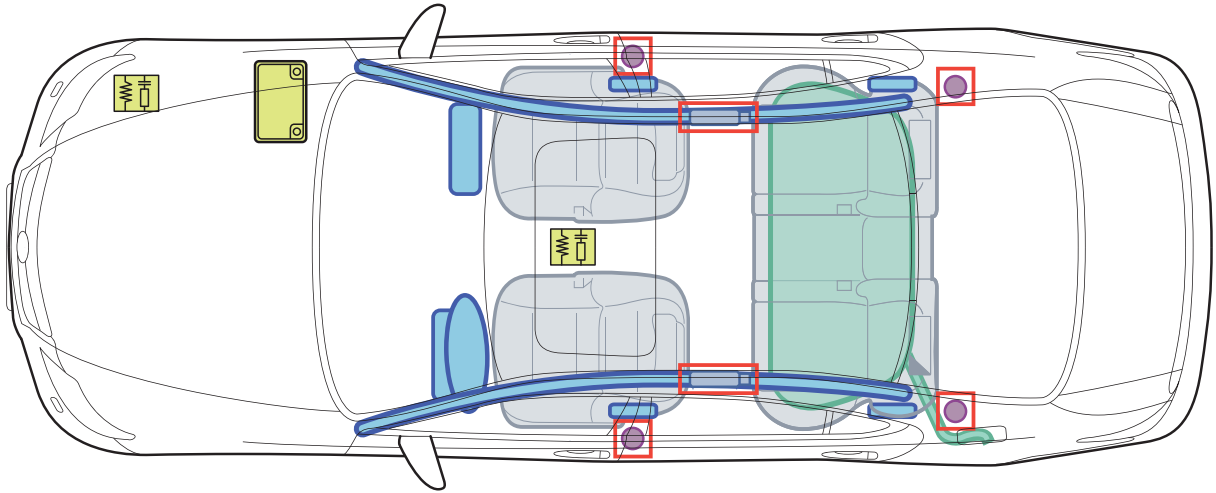

Lexus LS 460

(F4(a), ab 08/2006)

Legende

	Airbag		Karosserie- verstärkung		Steuergerät
	Gas- generator		Gasdruck- dämpfer		12 Volt- Batterie
	Gurtstraffer		Kraftstoff- tank		

A

Lexus LS 460 (F4(a))