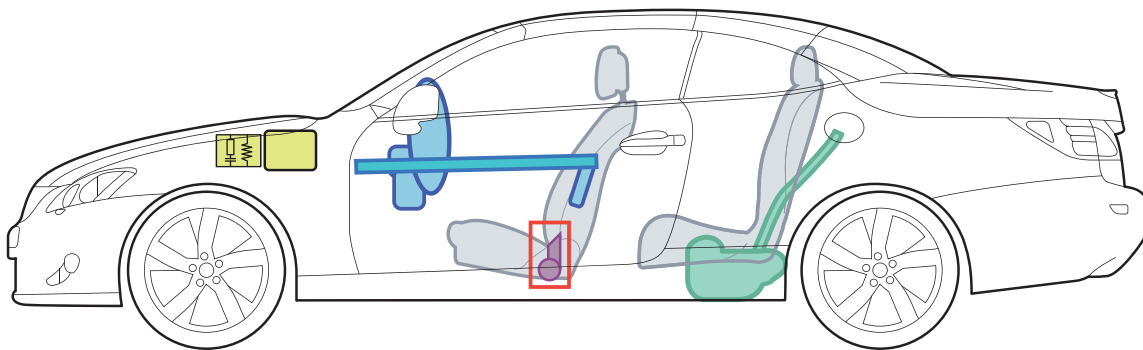

Lexus IS C

(XE2(a), ab 04/2009)

Legende

	Airbag		Karosserie- verstärkung		Steuergerät
	Gas- generator		Gasdruck- dämpfer		12 Volt- Batterie
	Gurtstraffer		Kraftstoff- tank		

A

Lexus IS C (XE2(a))