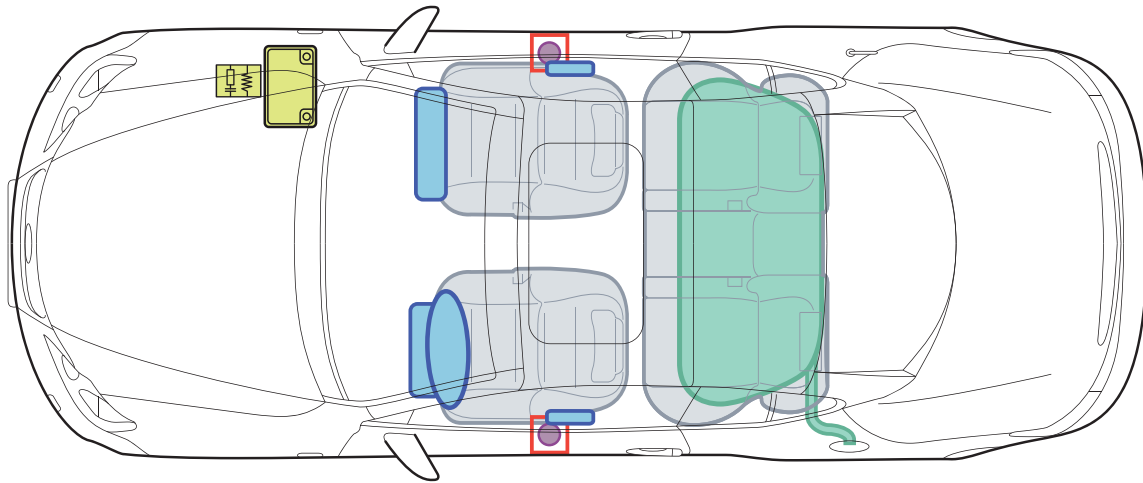

Lexus IS C

(XE2(a), ab 04/2009)

Legende

	Airbag		Karosserie- verstärkung		Steuergerät
	Gas- generator		Gasdruck- dämpfer		12 Volt- Batterie
	Gurtstraffer		Kraftstoff- tank		

A

Lexus IS C (XE2(a))