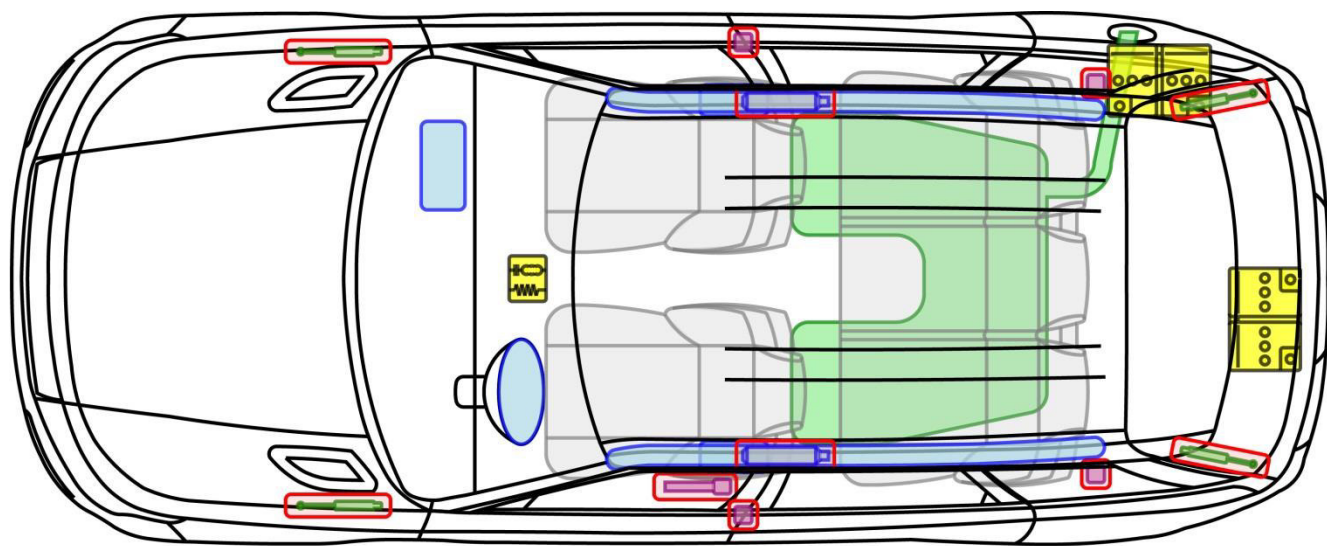

# RANGE ROVER SPORT

TYP: LW, 2013-

## Legende

	Airbag		Karosserie- verstärkung		Steuergerät
	Gas- generator		Überroll- schutz		Batterie
	Gurt- straffer		Gasdruck- dämpfer		Kraftstoff- tank