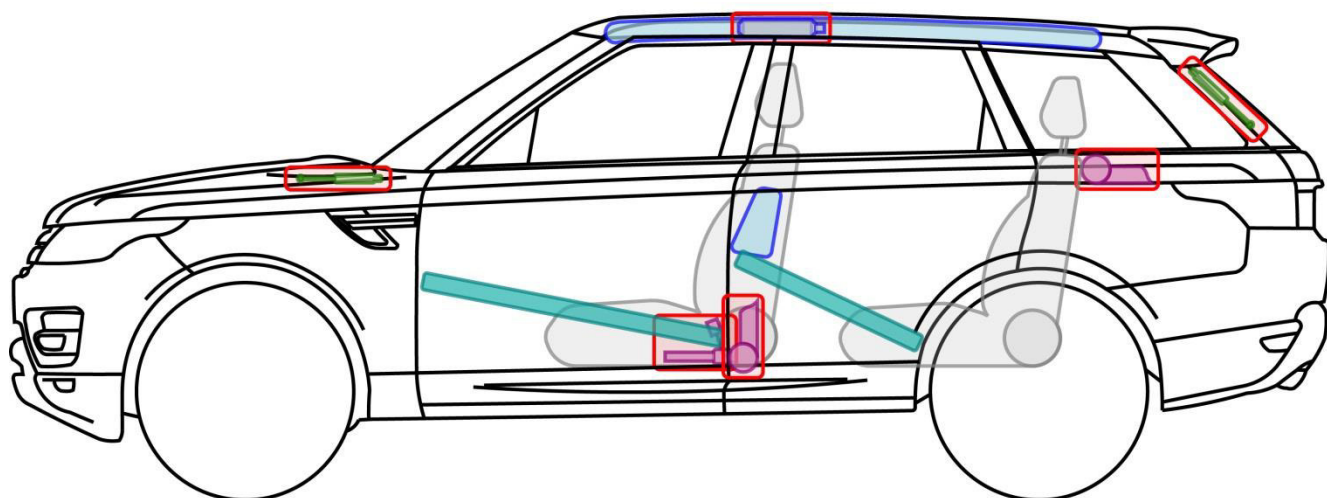

# RANGE ROVER SPORT

TYP: LW, 2013-

## Legende

	Airbag		Karosserie- verstärkung		Steuergerät
	Gas- generator		Überroll- schutz		Batterie
	Gurt- straffer		Gasdruck- dämpfer		Kraftstoff- tank