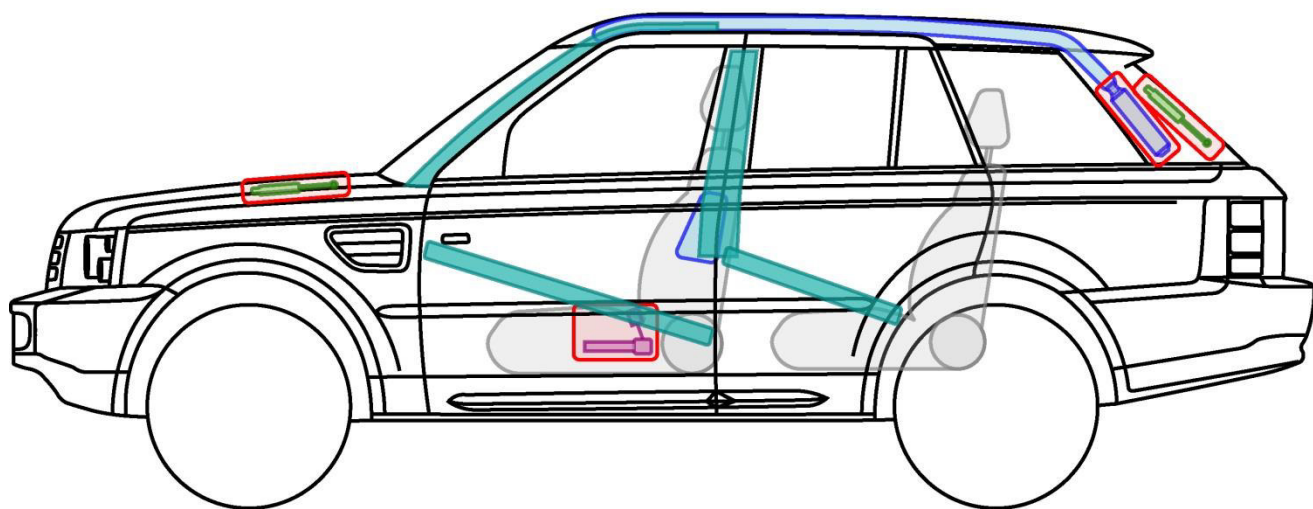

RANGE ROVER SPORT

TYP: LS, 2005-2013

Legende

	Airbag		Karosserie- verstärkung		Steuergerät
	Gas- generator		Überroll- schutz		Batterie
	Gurt- straffer		Gasdruck- dämpfer		Kraftstoff- tank