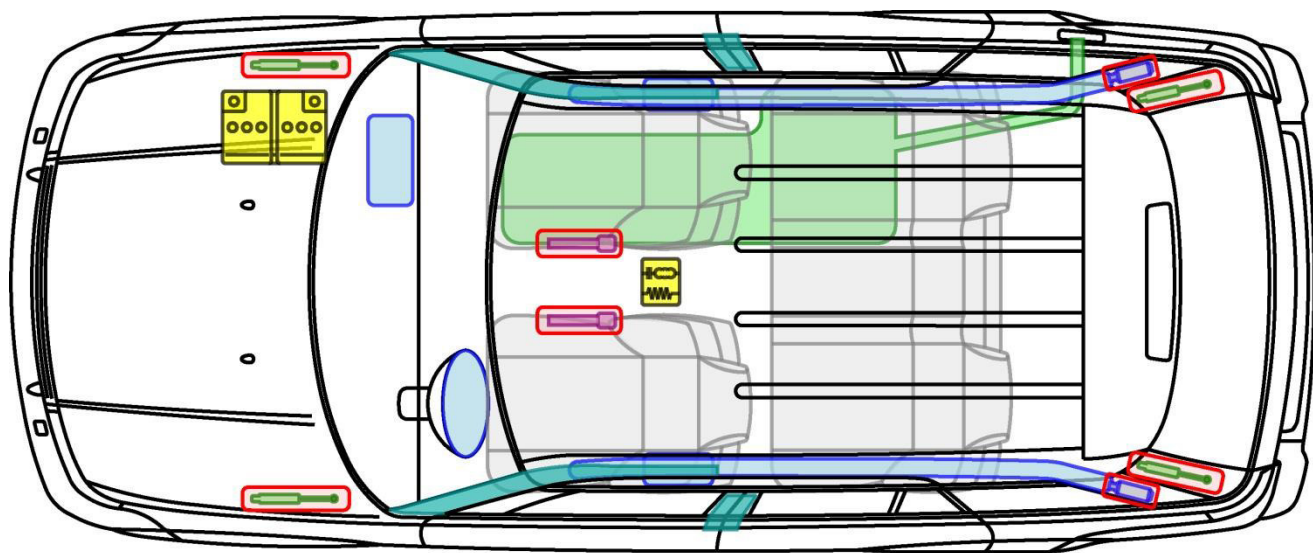

RANGE ROVER SPORT

TYP: LS, 2005-2013

Legende

	Airbag		Karosserie- verstärkung		Steuergerät
	Gas- generator		Überroll- schutz		Batterie
	Gurt- straffer		Gasdruck- dämpfer		Kraftstoff- tank