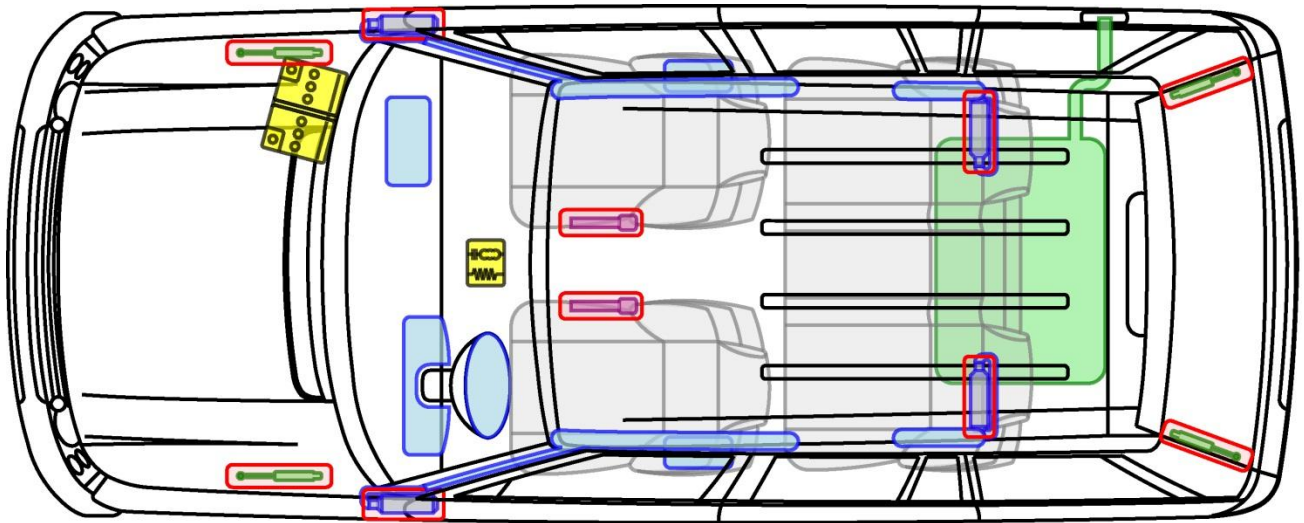

RANGE ROVER

TYP: LM, 2006-2009

Legende

	Airbag		Karosserie-verstärkung		Steuergerät
	Gas-generator		Überroll-schutz		Batterie
	Gurt-straffer		Gasdruck-dämpfer		Kraftstoff-tank