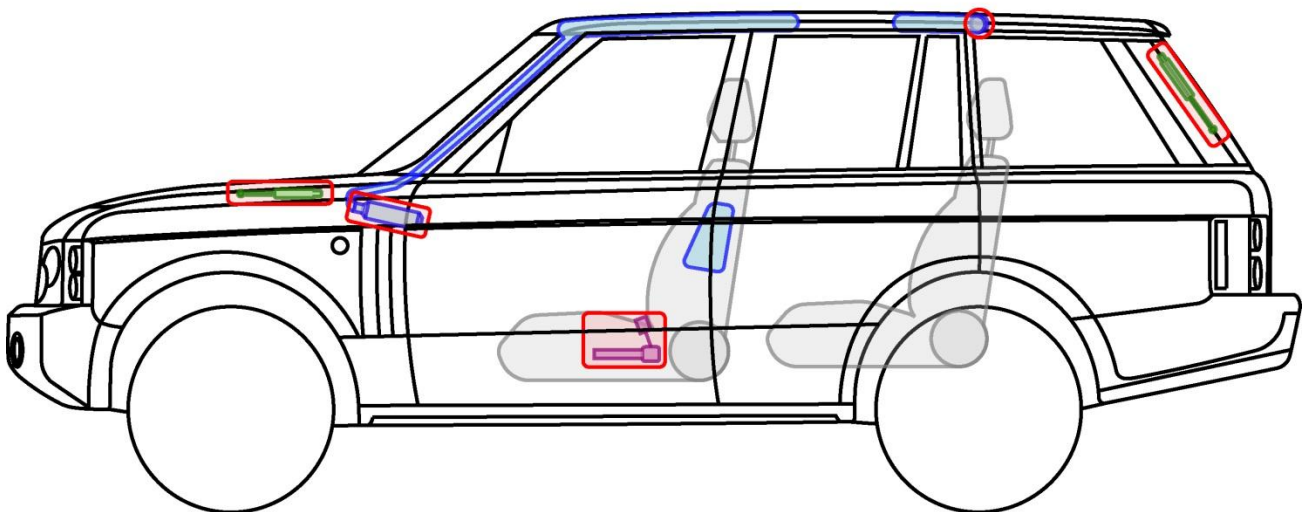

RANGE ROVER

TYP: LM, 2006-2009

Legende

	Airbag		Karosserie-verstärkung		Steuergerät
	Gas-generator		Überroll-schutz		Batterie
	Gurt-straffer		Gasdruck-dämpfer		Kraftstoff-tank