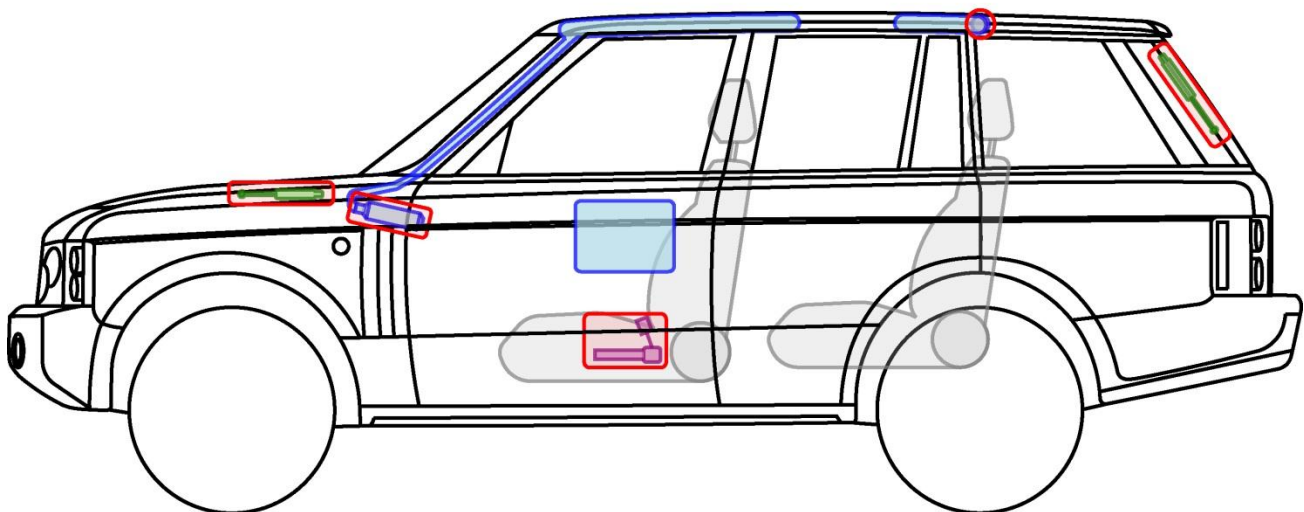

# RANGE ROVER

TYP: LM, 2002-2006

## Legende

	Airbag		Karosserie-verstärkung		Steuergerät
	Gas-generator		Überroll-schutz		Batterie
	Gurt-straffer		Gasdruck-dämpfer		Kraftstoff-tank