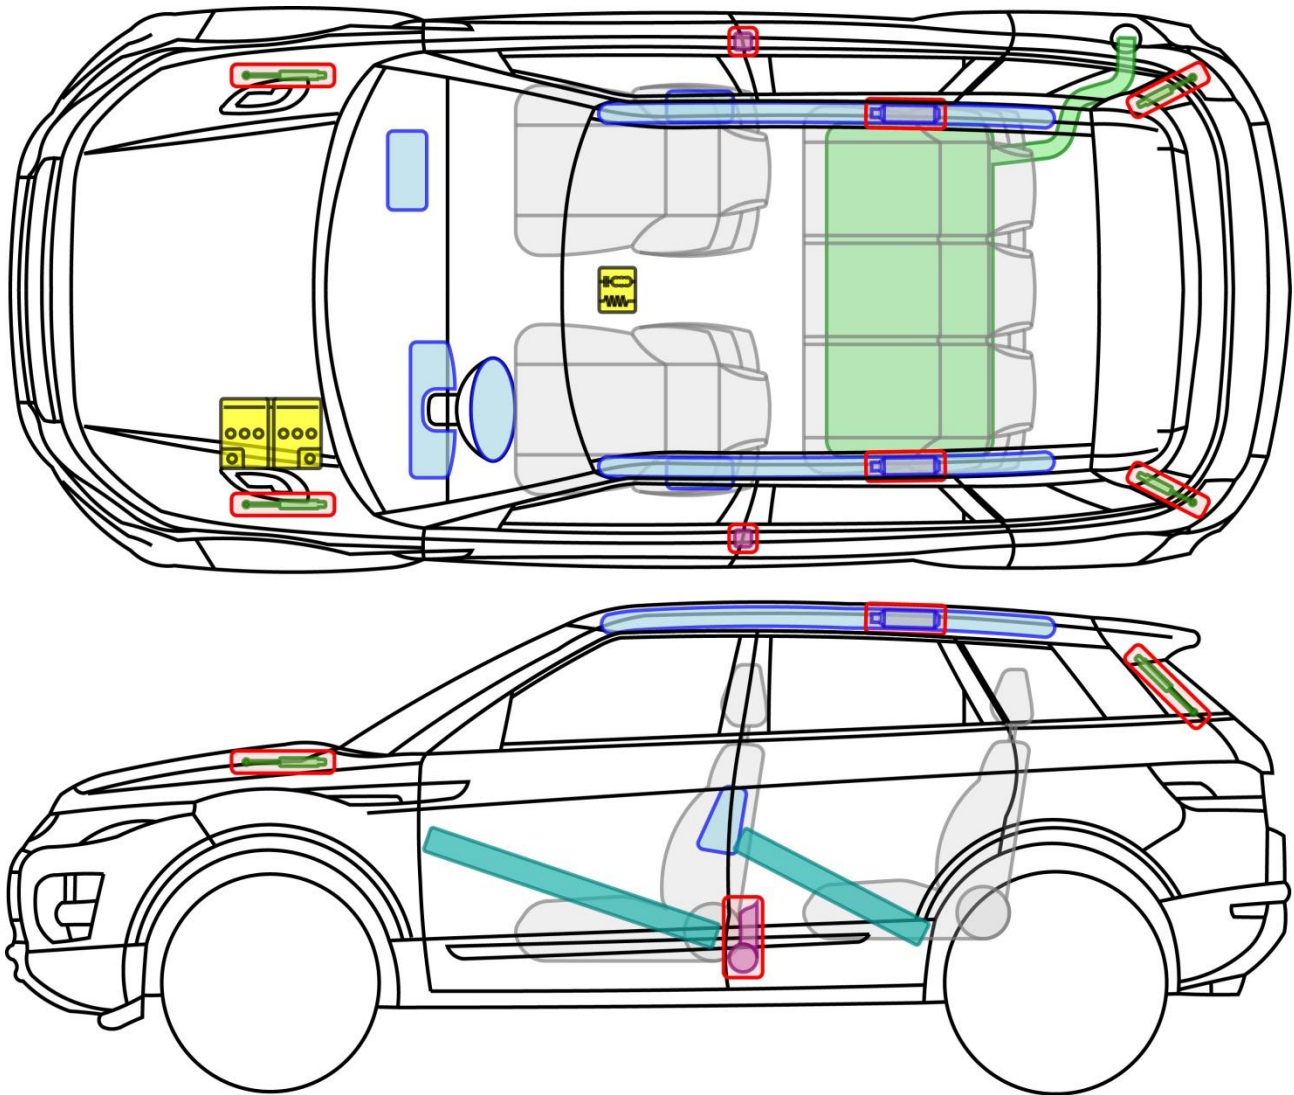

RANGE ROVER EVOQUE

TYP: LV, 2011-

Legende

	Airbag		Karosserie-verstärkung		Steuergerät
	Gas-generator		Überroll-schutz		Batterie
	Gurt-straffer		Gasdruck-dämpfer		Kraftstoff-tank