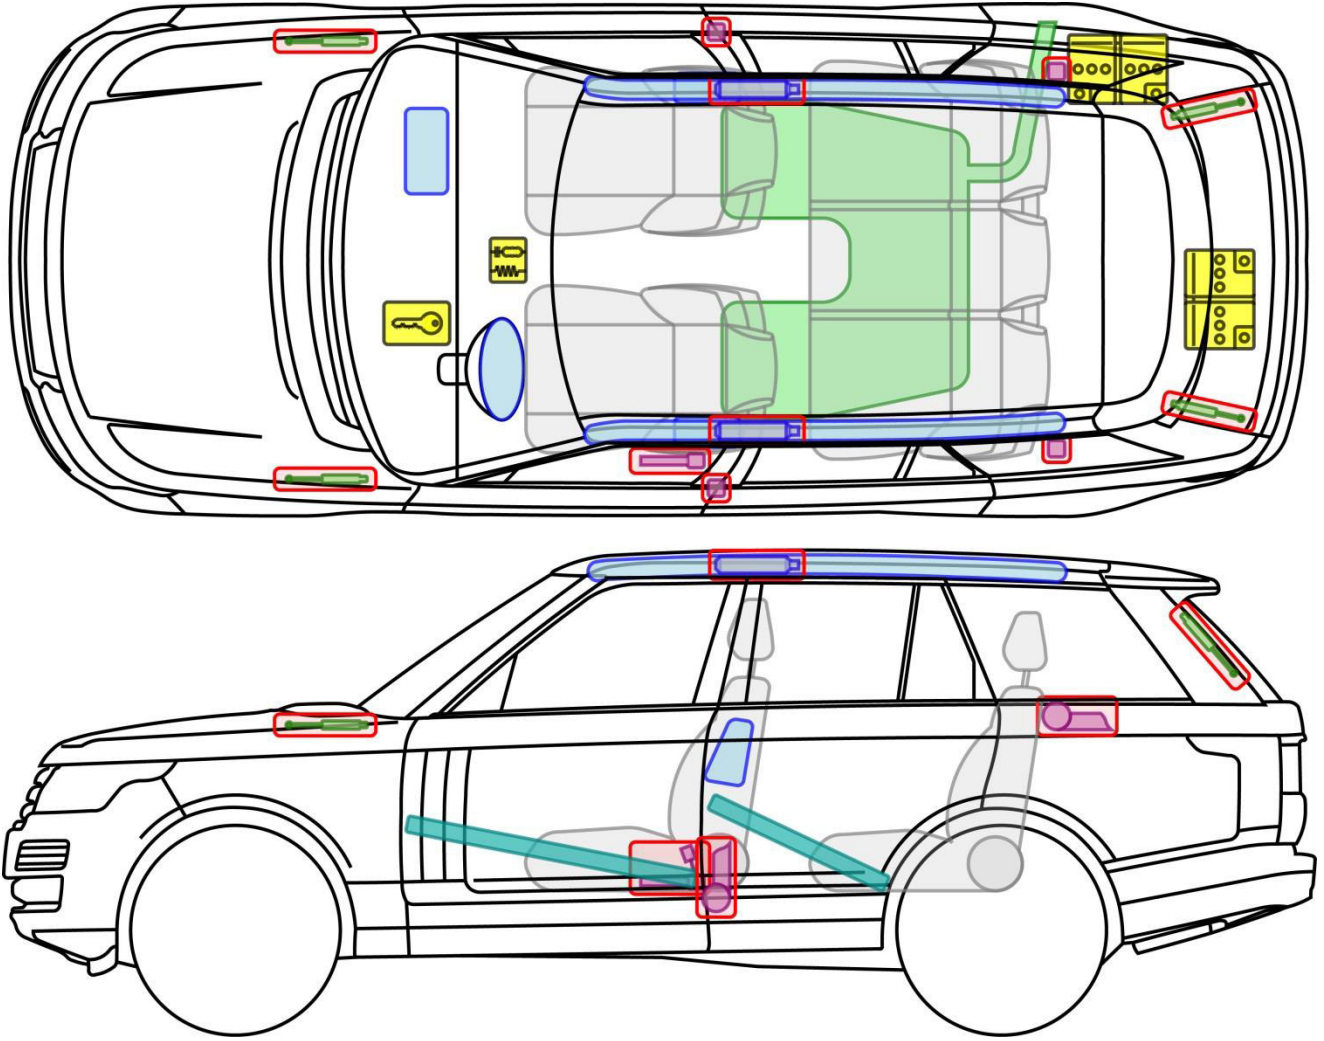

RANGE ROVER

TYP: LG, 2013-

Legende

	Airbag		Karosserie-verstärkung		Steuergerät
	Gas-generator		Überroll-schutz		Batterie
	Gurt-straffer		Gasdruck-dämpfer		Kraftstoff-tank