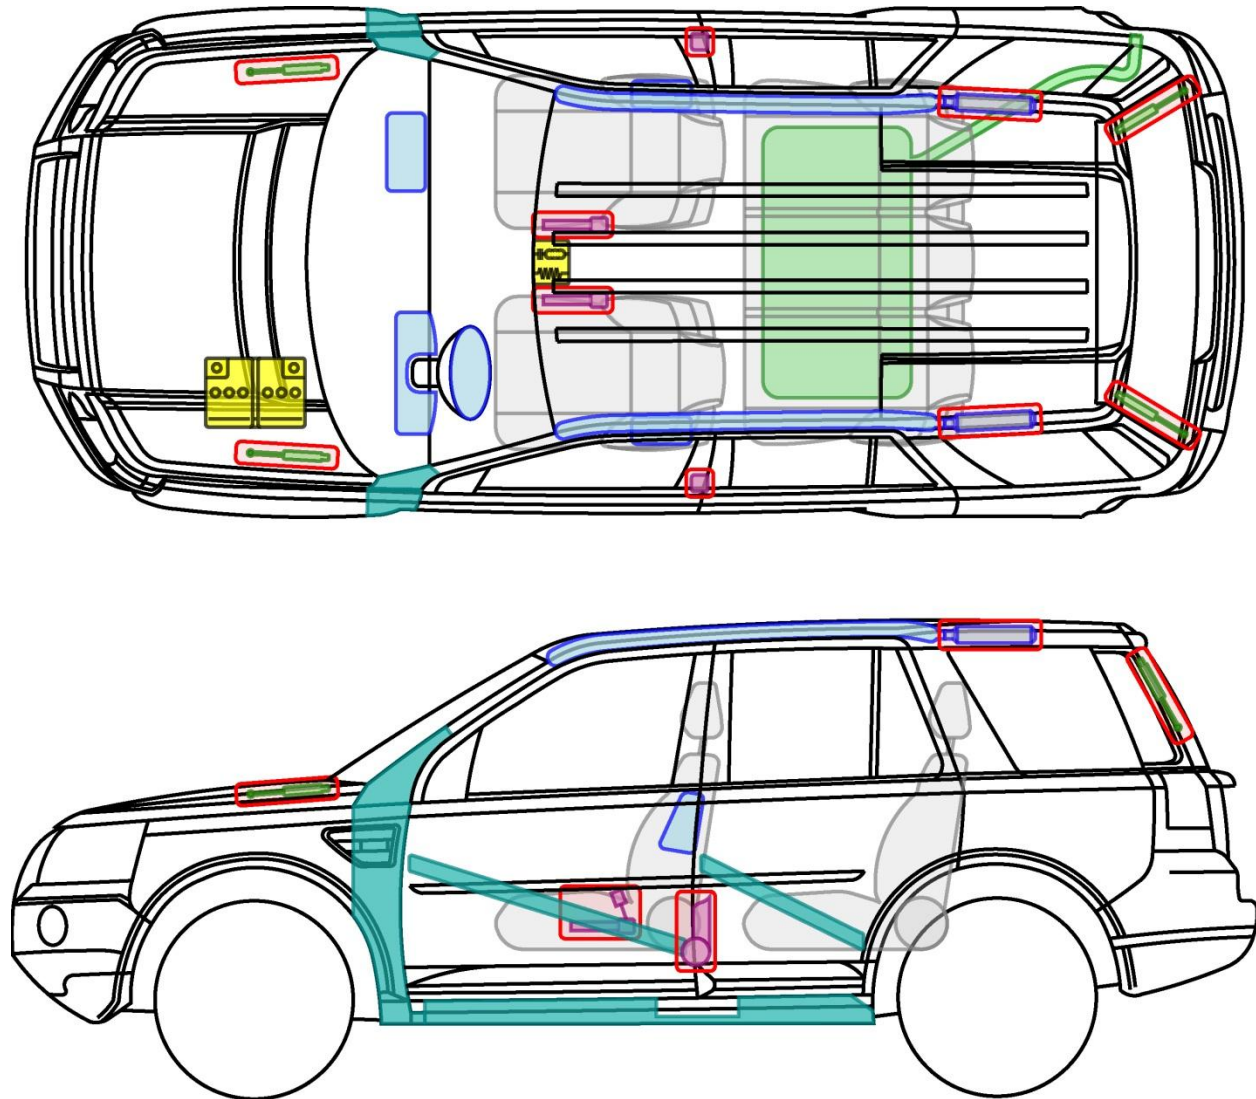

FREELANDER

TYP: LF, 2007-

Legende

	Airbag		Karosserie-verstärkung		Steuergerät
	Gas-generator		Überroll-schutz		Batterie
	Gurt-straffer		Gasdruck-dämpfer		Kraftstoff-tank