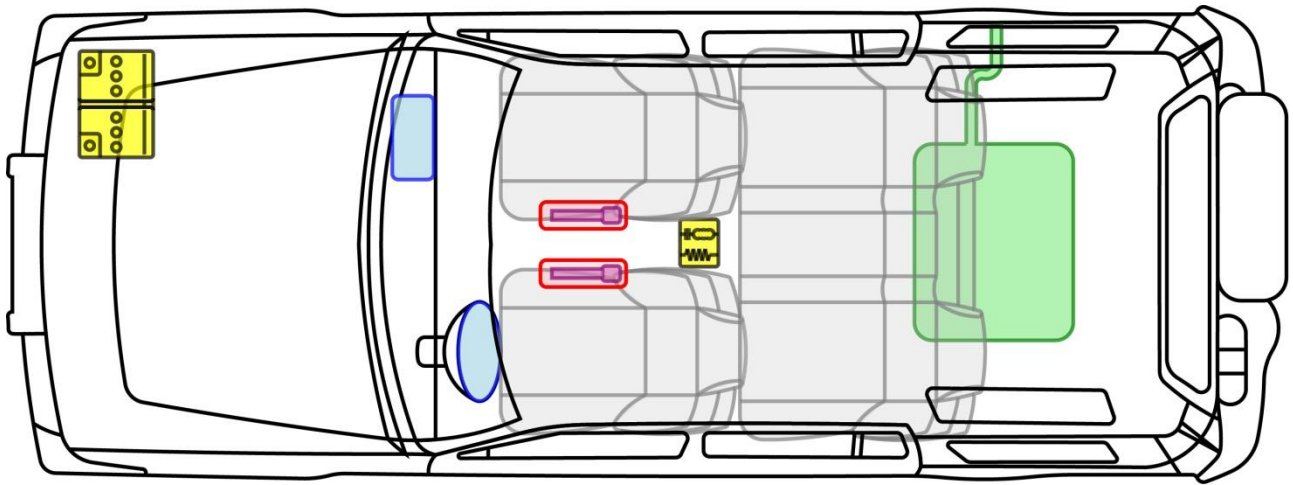

DISCOVERY

TYP: LT, 1998-2004

Legende

	Airbag		Karosserie-verstärkung		Steuergerät
	Gas-generator		Überroll-schutz		Batterie
	Gurt-straffer		Gasdruck-dämpfer		Kraftstoff-tank