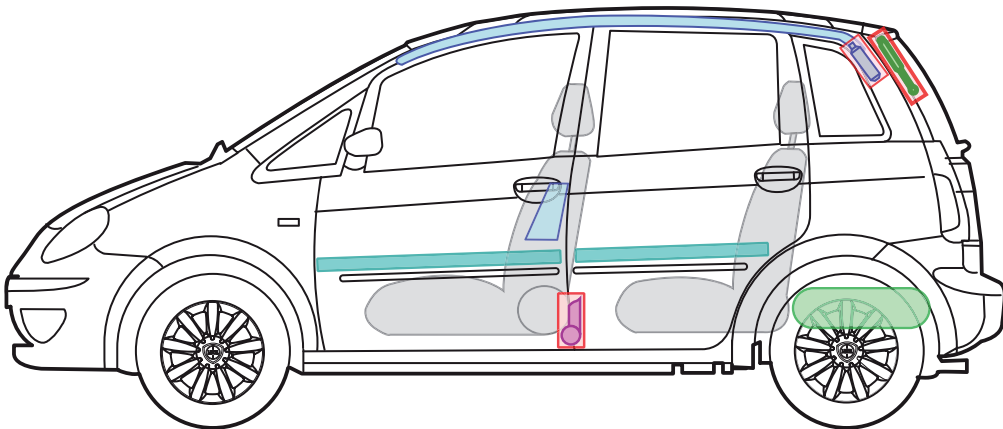

LANCIA MUSA LPG

LPG

Legende

Airbag

Karosserie-
verstärkung

Airbag
Steuergerät

Gas-
generator

Batterie

Gurt-
straffer

Gasdruck-
dämpfer

Kraftstoff-
tank

Gastank

Sicherheits-
ventil