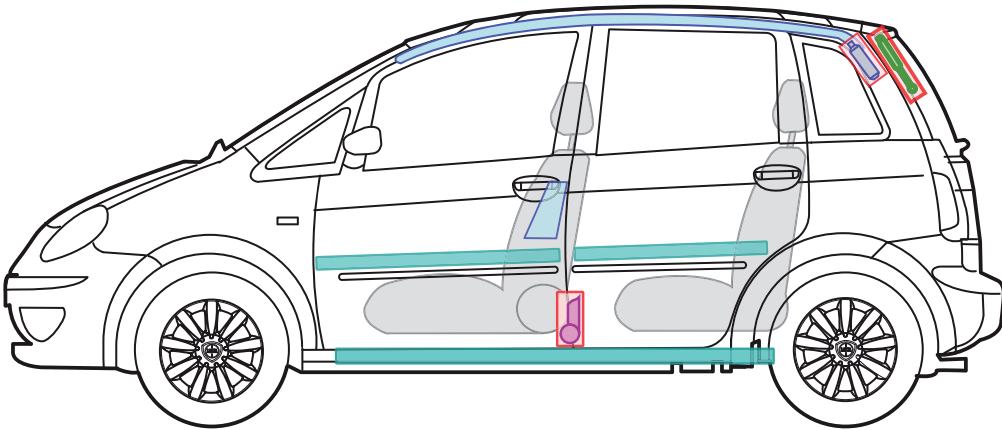

LANCIA MUSA

Legende

Airbag

Karosserie-
verstärkung

Airbag
Steuergerät

Gas-
generator

Batterie

Gurt-
straffer

Gasdruck-
dämpfer

Kraftstoff-
tank