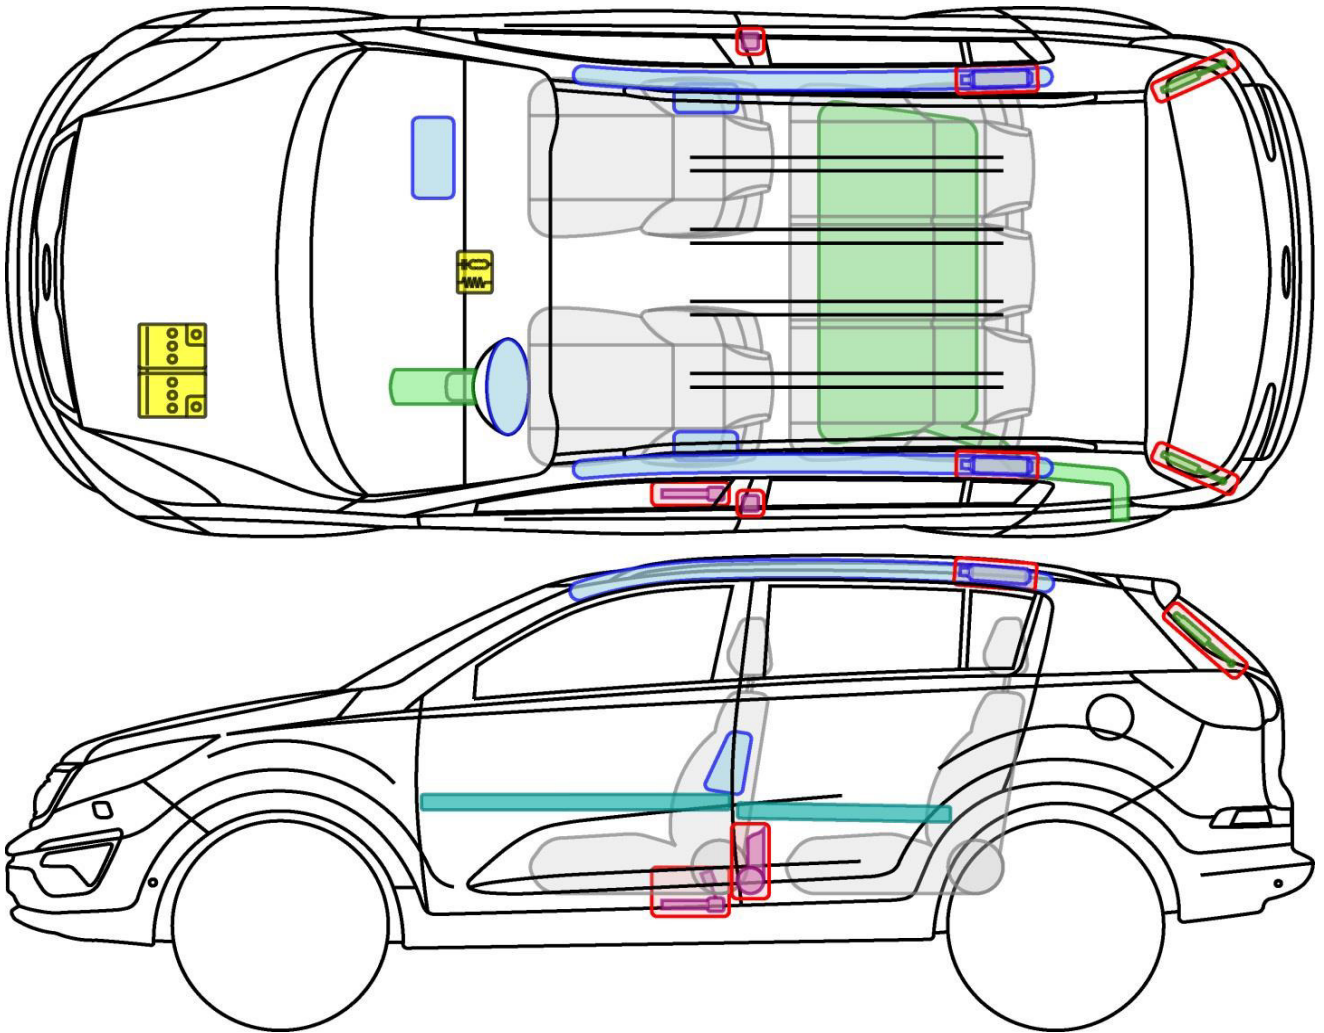

Sportage (SL)

ab 2010
inklusive Facelift

Legende

	Airbag		Karosserie- verstärkung		Steuergerät
	Gas- generator		Überroll- schutz		Batterie
	Gurt- straffer		Gasdruck- dämpfer		Kraftstoff- tank

Sportage