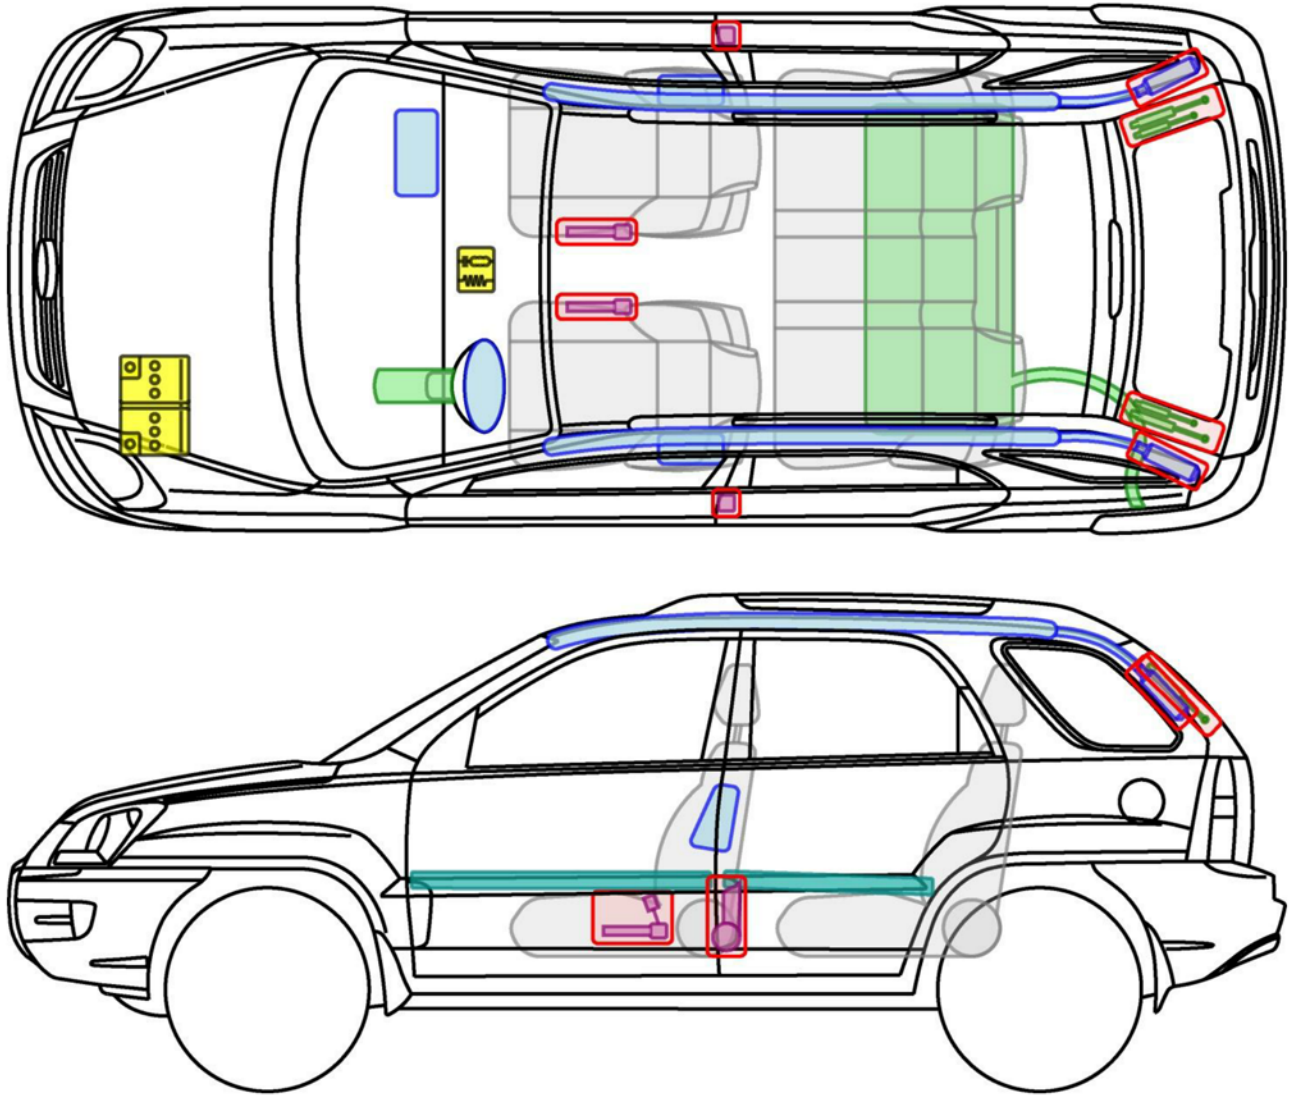

# Sportage (KM/JES)

2004-2010

## Legende

	Airbag		Karosserie- verstärkung		Steuergerät
	Gas- generator		Überroll- schutz		Batterie
	Gurt- straffer		Gasdruck- dämpfer		Kraftstoff- tank

Sportage