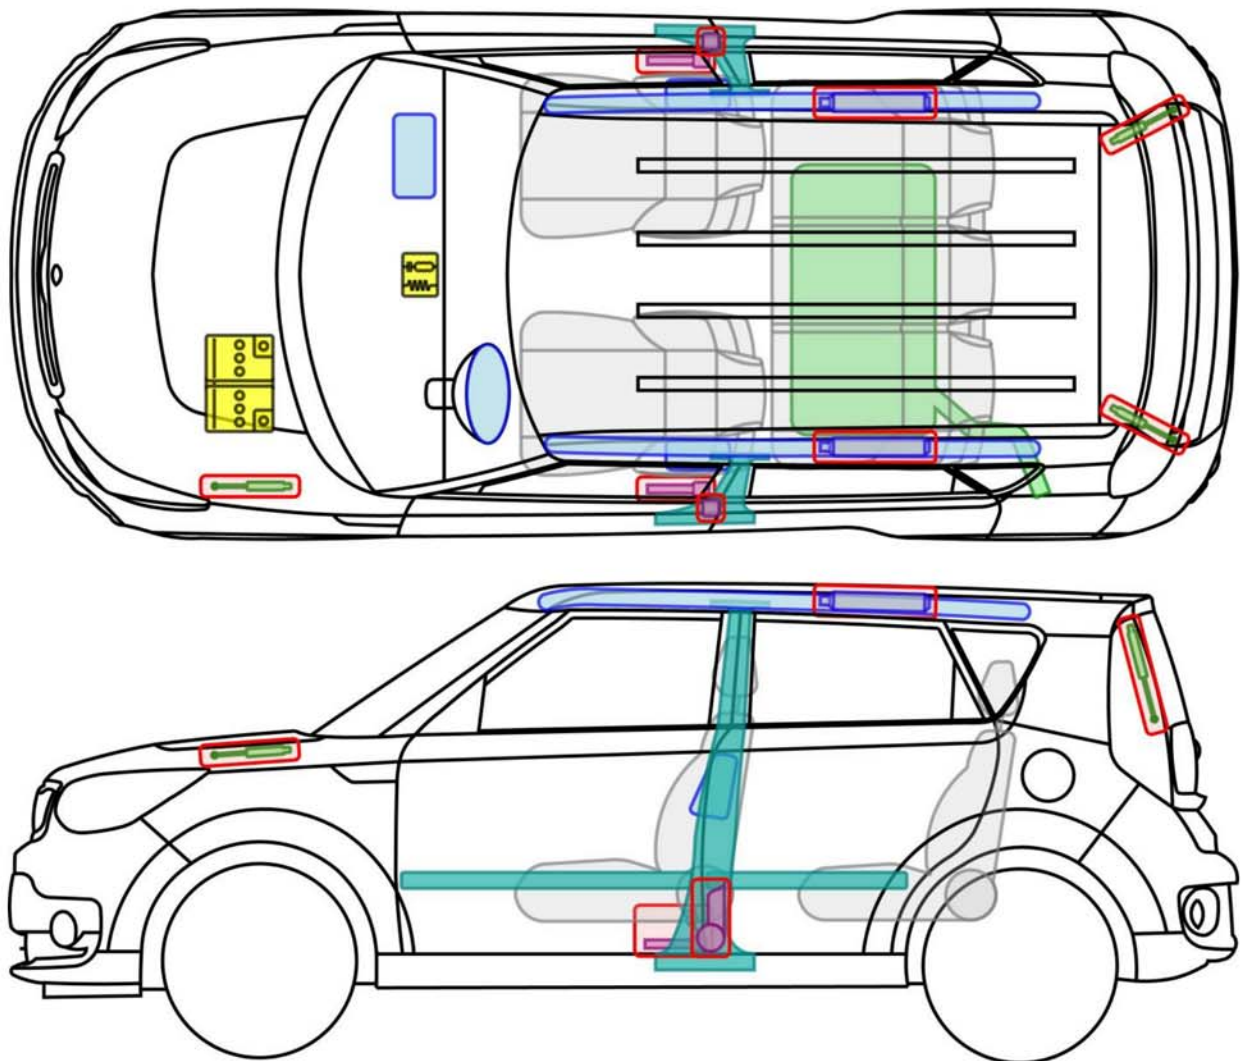

Soul (PS) ab 2014

Legende

	Airbag		Karosserie- verstärkung		Steuergerät
	Gas- generator		Überroll- schutz		Batterie
	Gurt- straffer		Gasdruck- dämpfer		Kraftstoff- tank

Soul