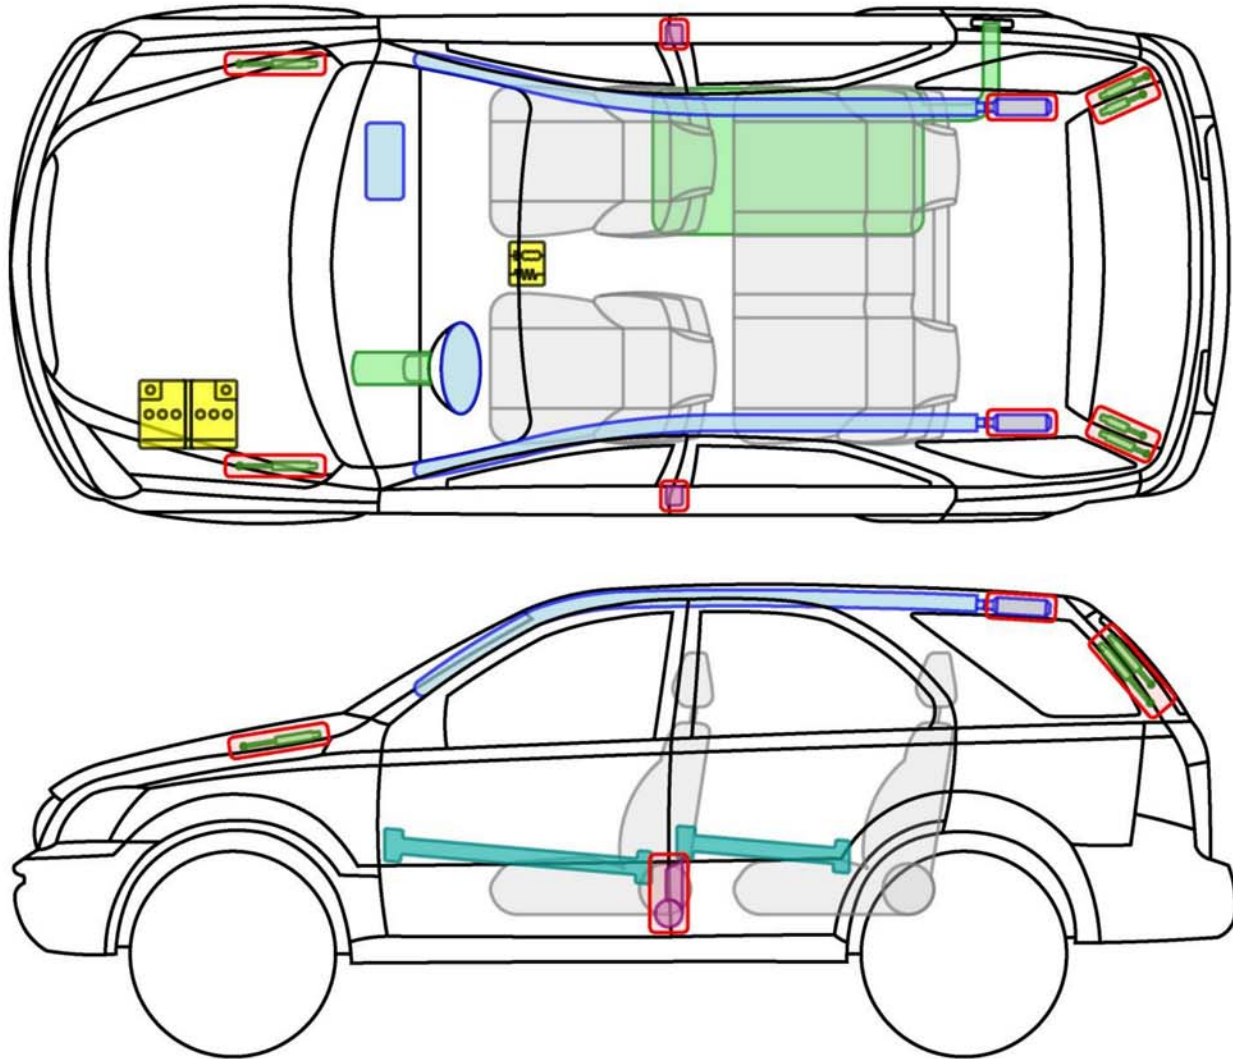

Sorento (BL)

2002-2006

Legende

	Airbag		Karosserie-verstärkung		Steuergerät
	Gas-generator		Überroll-schutz		Batterie
	Gurt-straffer		Gasdruck-dämpfer		Kraftstoff-tank

Sorento