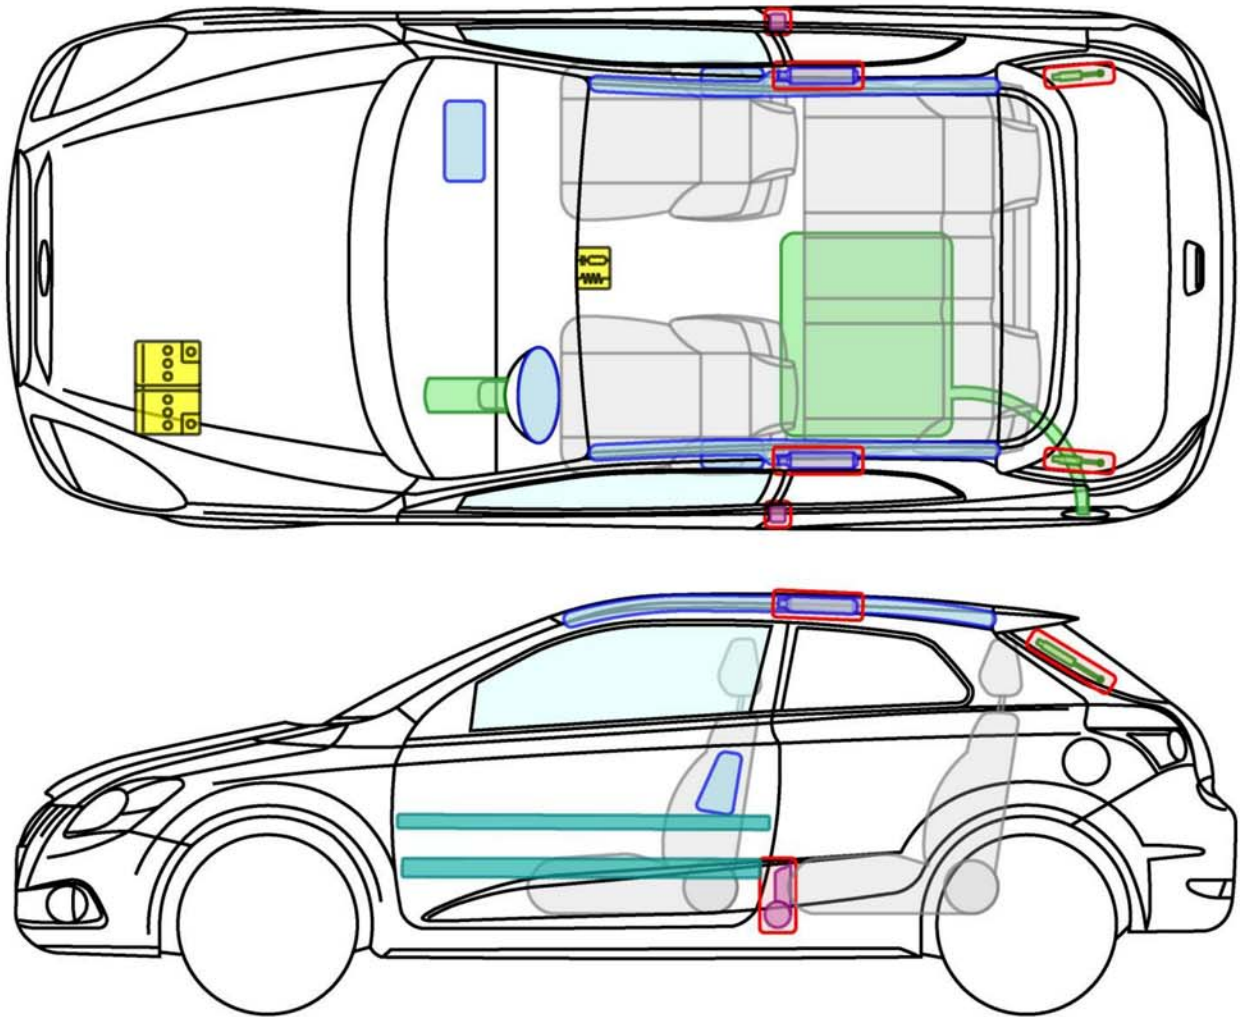

# pro\_ceed (ED)

3-Türer, 2008-2012

## Legende

	Airbag		Karosserie- verstärkung		Steuergerät
	Gas- generator		Überroll- schutz		Batterie
	Gurt- straffer		Gasdruck- dämpfer		Kraftstoff- tank

pro\_ceed