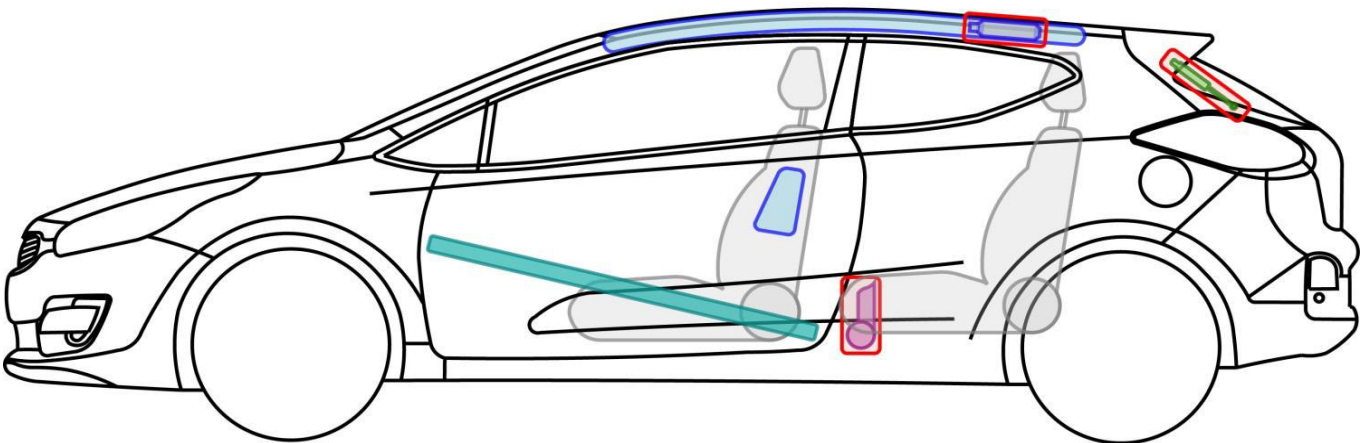

pro_ceed (JD)

3-Türer, ab 2013
inklusive Facelift

Legende

	Airbag		Karosserie- verstärkung		Steuergerät
	Gas- generator		Überroll- schutz		Batterie
	Gurt- straffer		Gasdruck- dämpfer		Kraftstoff- tank

ceed