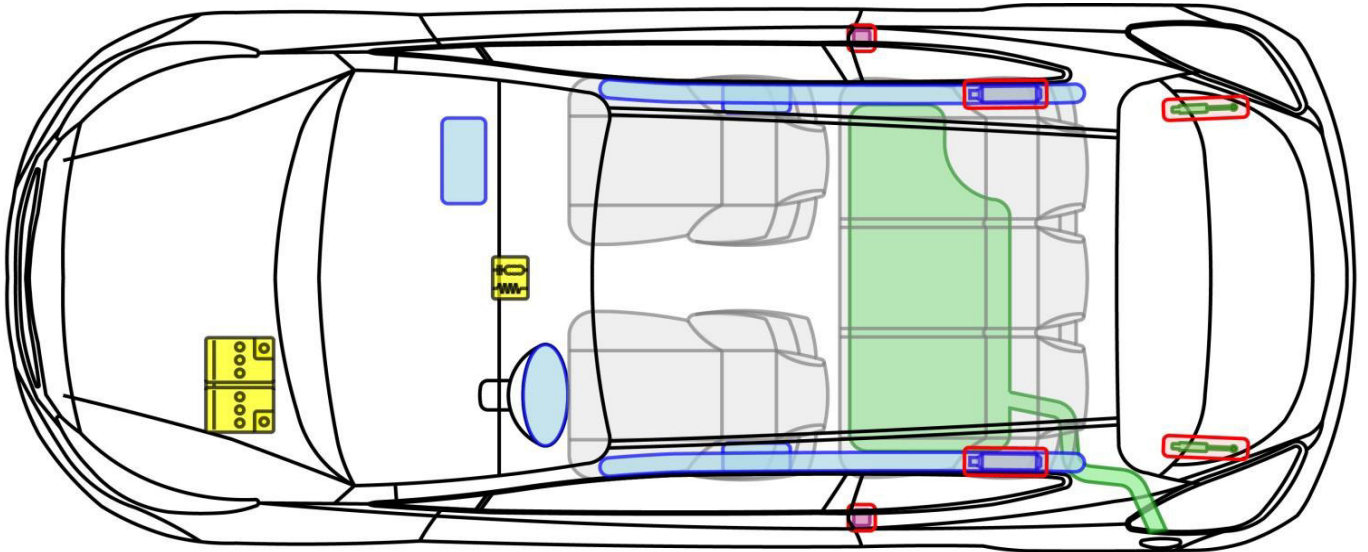

pro_ceed (JD)

3-Türer, ab 2013
inklusive Facelift

Legende

	Airbag		Karosserie- verstärkung		Steuergerät
	Gas- generator		Überroll- schutz		Batterie
	Gurt- straffer		Gasdruck- dämpfer		Kraftstoff- tank

ceed