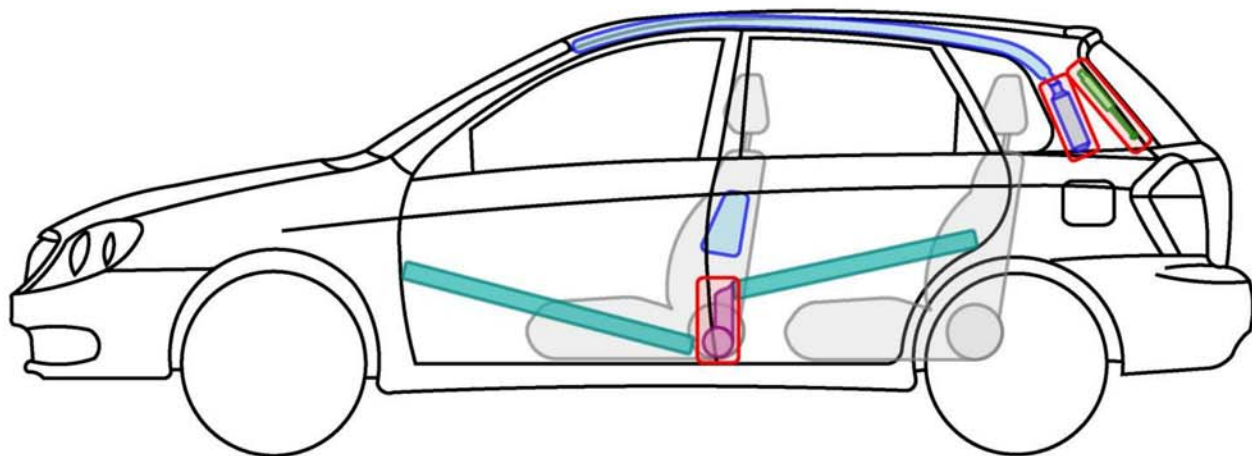

# Cerato (LD)

5-Türer, 2004-2007

## Legende

	Airbag		Karosserie- verstärkung		Steuergerät
	Gas- generator		Überroll- schutz		Batterie
	Gurt- straffer		Gasdruck- dämpfer		Kraftstoff- tank

Cerato