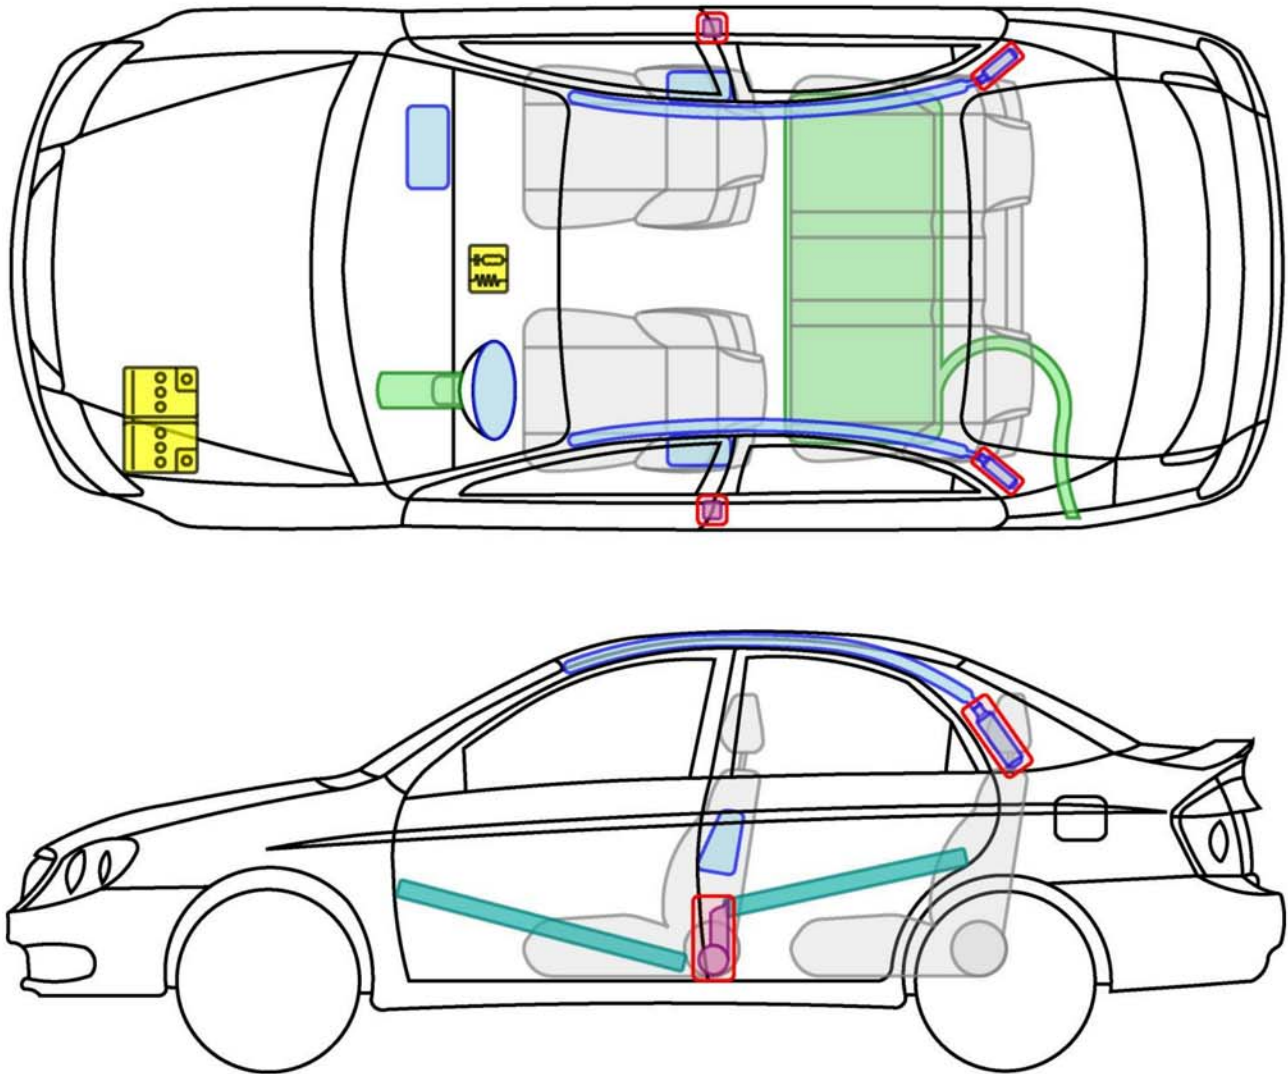

Cerato (LD)

Limousine, 2004-2008

Legende

	Airbag		Karosserie-verstärkung		Steuergerät
	Gas-generator		Überroll-schutz		Batterie
	Gurt-straffer		Gasdruck-dämpfer		Kraftstoff-tank

Cerato