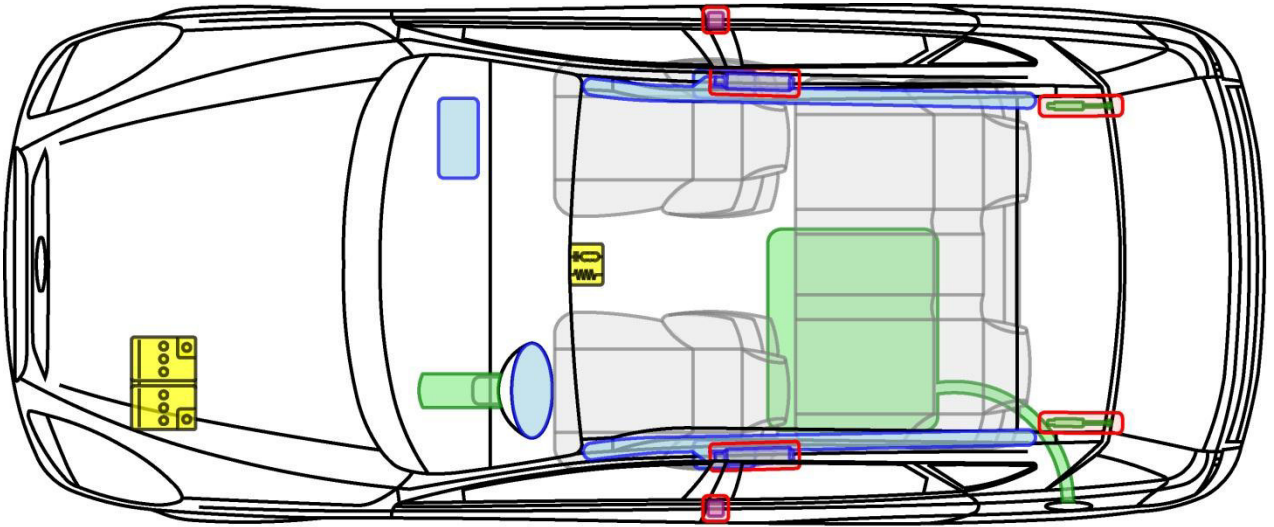

cee'd_sw (ED)

Sporty Wagon, 2007-2012

Legende

| | | | | | |
|--|---------------|--|------------------------|--|-----------------|
| | Airbag | | Karosserie-verstärkung | | Steuergerät |
| | Gas-generator | | Überroll-schutz | | Batterie |
| | Gurt-straffer | | Gasdruck-dämpfer | | Kraftstoff-tank |