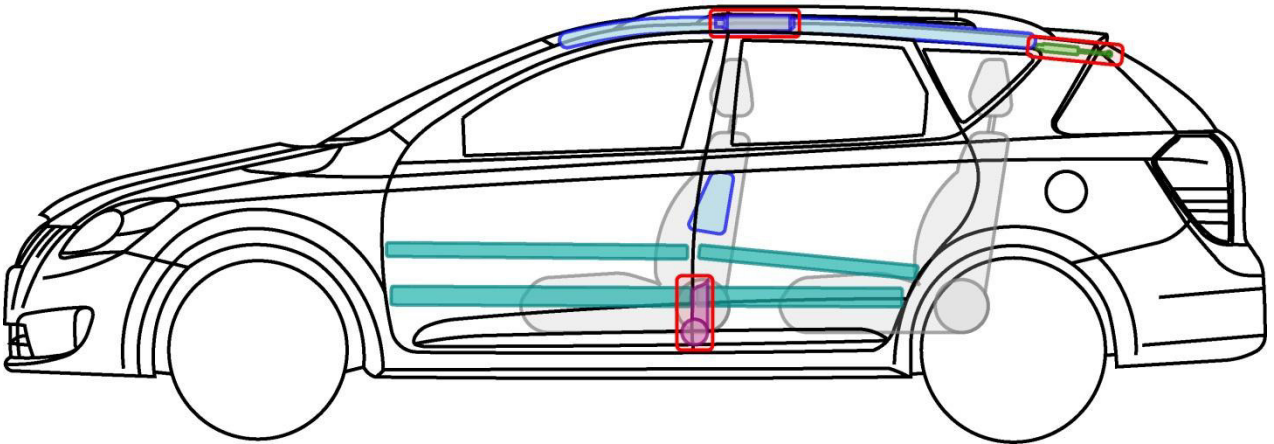

cee'd_sw (ED)

Sporty Wagon, 2007-2012

Legende

| | | | | | |
|--|---------------|--|------------------------|--|-----------------|
| | Airbag | | Karosserie-verstärkung | | Steuergerät |
| | Gas-generator | | Überroll-schutz | | Batterie |
| | Gurt-straffer | | Gasdruck-dämpfer | | Kraftstoff-tank |