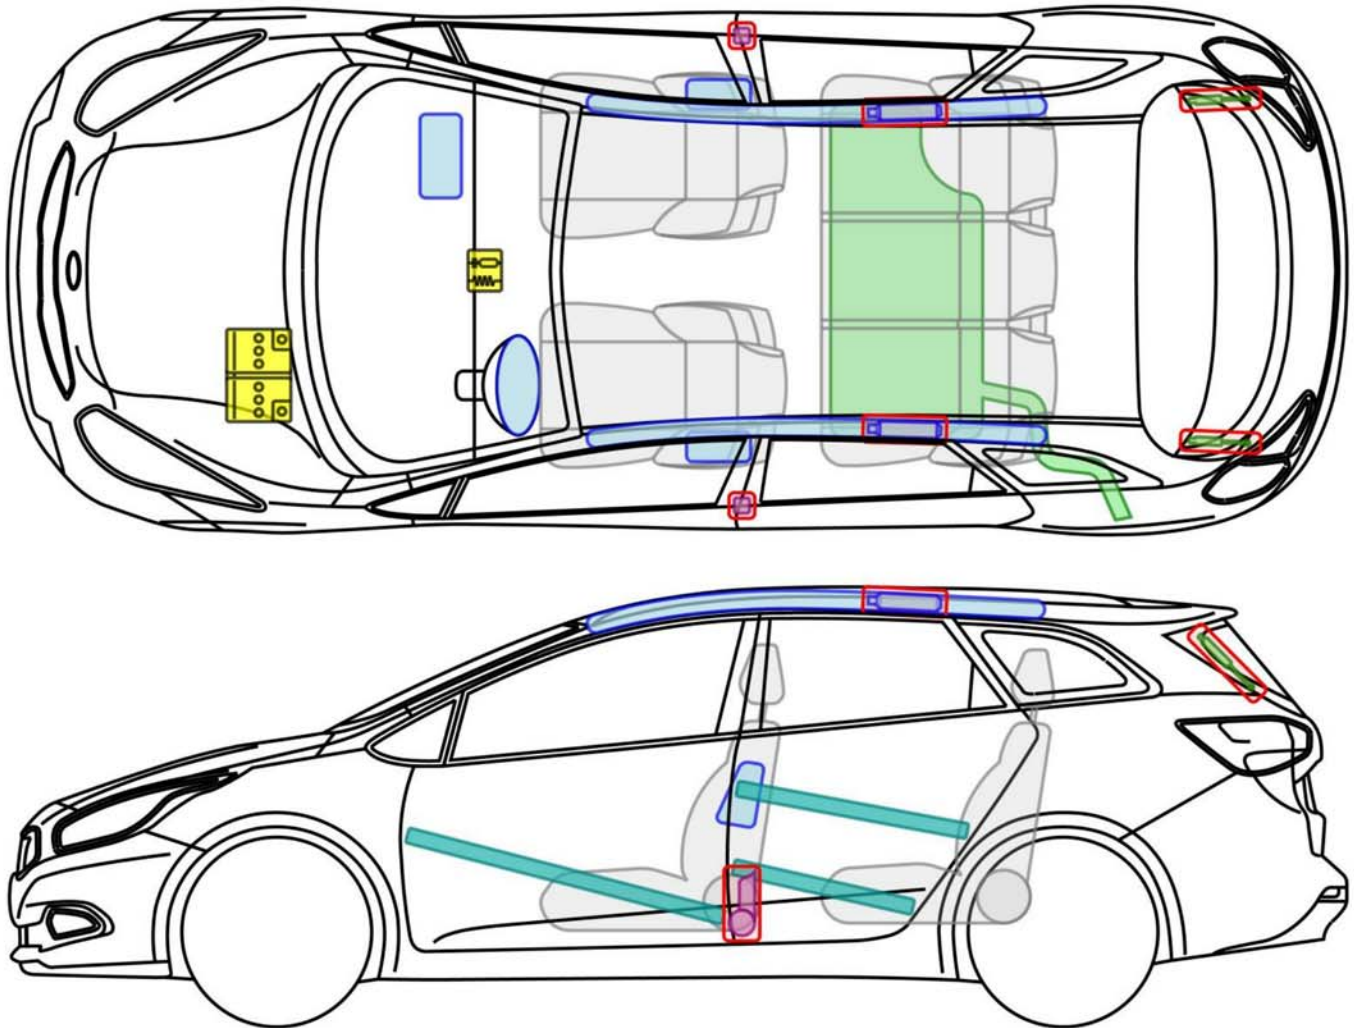

cee'd_sw (JD)
Sportswagon, ab 2012

Legende

	Airbag		Karosserie- verstärkung		Steuergerät
	Gas- generator		Überroll- schutz		Batterie
	Gurt- straffer		Gasdruck- dämpfer		Kraftstoff- tank

cee'd