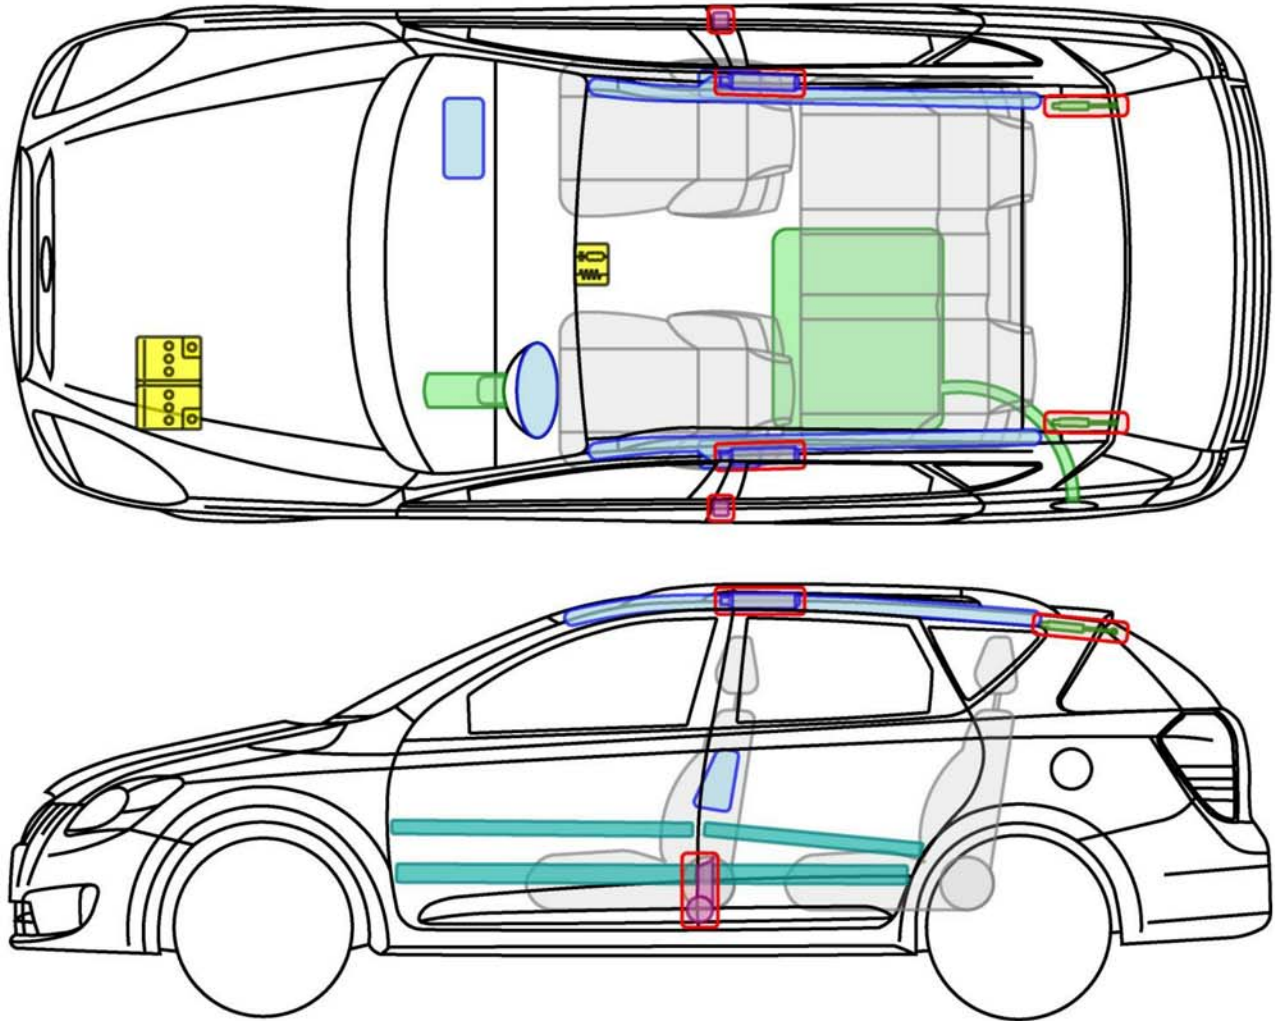

# cee'd\_sw (ED)

Sporty Wagon, 2007-2012

## Legende

	Airbag		Karosserie- verstärkung		Steuergerät
	Gas- generator		Überroll- schutz		Batterie
	Gurt- straffer		Gasdruck- dämpfer		Kraftstoff- tank

cee'd\_sw