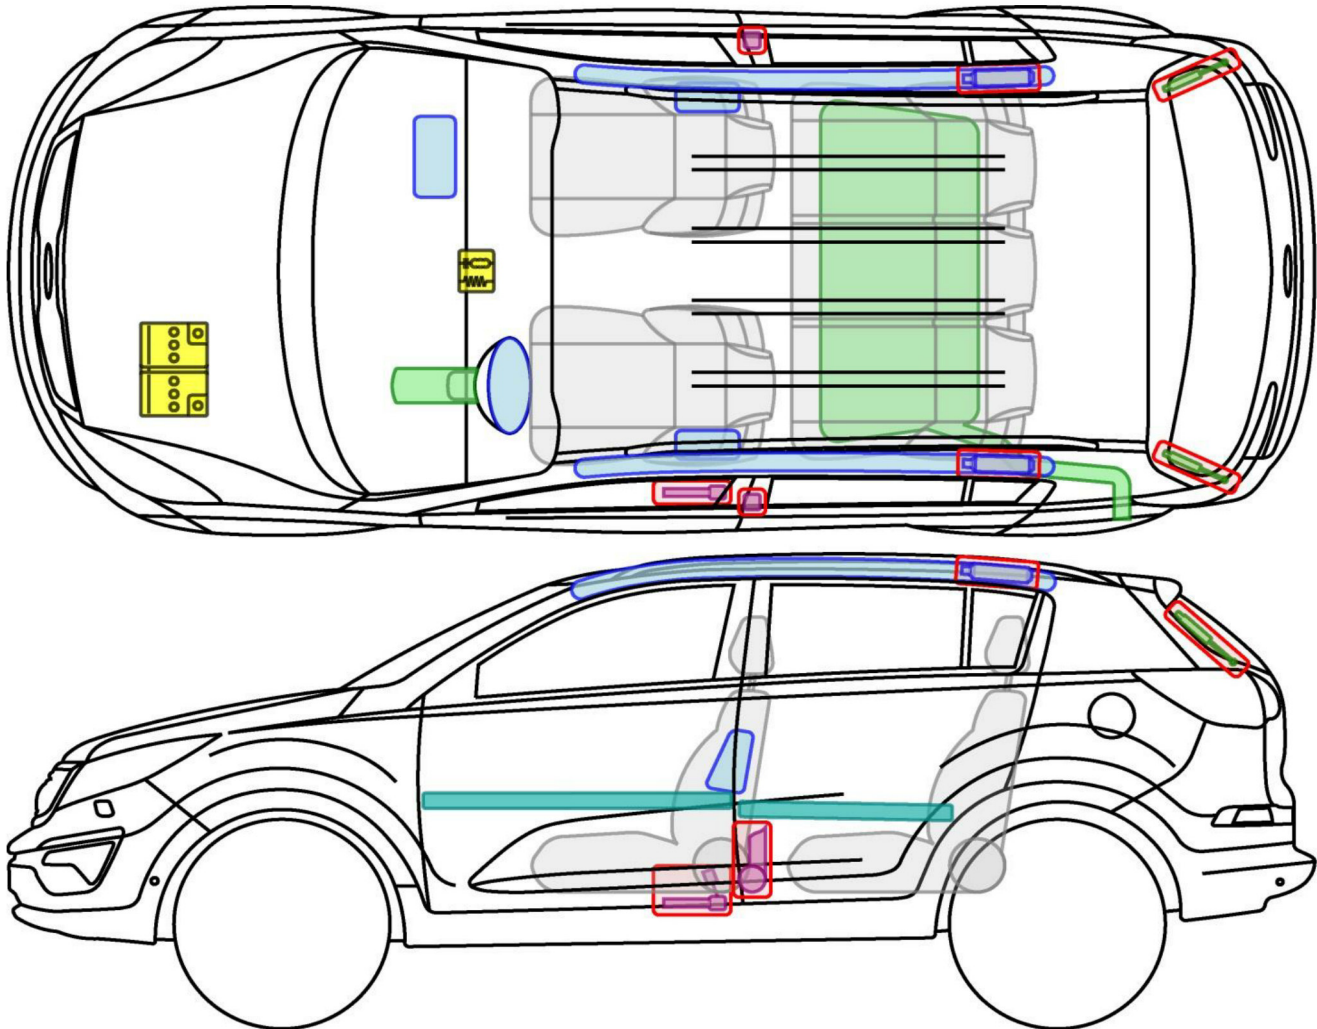

Sportage (SL)

ab 2010
inklusive Facelift

Legende

	Airbag		Karosserie- verstärkung		Steuergerät
	Gas- generator		Überroll- schutz		Batterie
	Gurt- straffer		Gasdruck- dämpfer		Kraftstoff- tank

Sportage