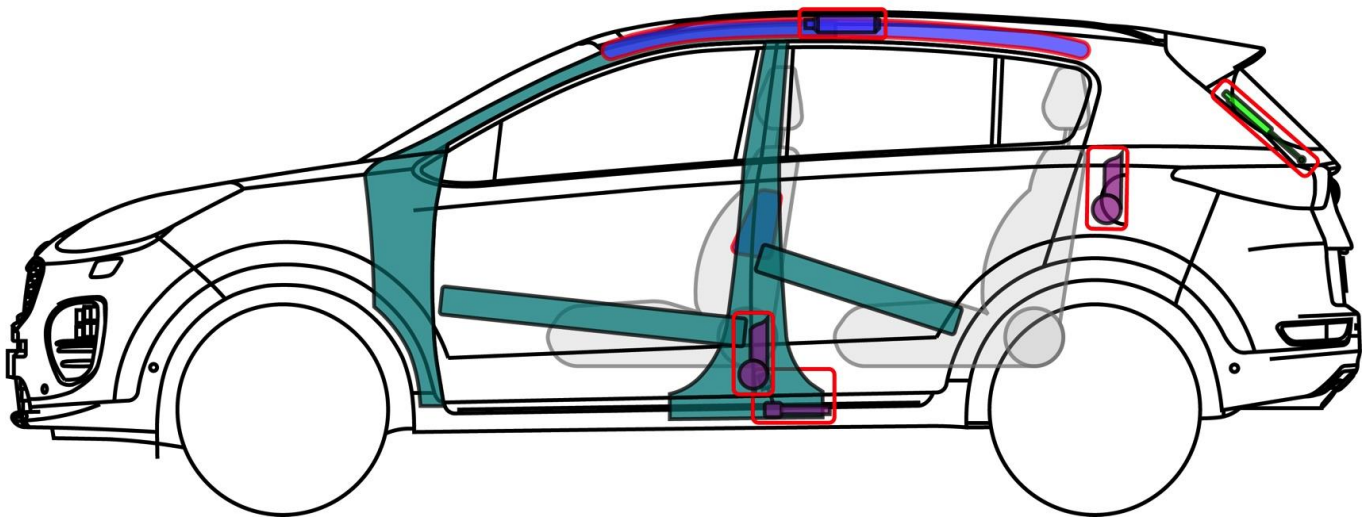

Sportage (QL)

ab 2016

Legende

	Airbag		Karosserie-verstärkung		Steuergerät
	Gas-generator		Überroll-schutz		12 V Batterie
	Gurt-straffer		Gasdruck-dämpfer		Kraftstoff-tank

Sportage