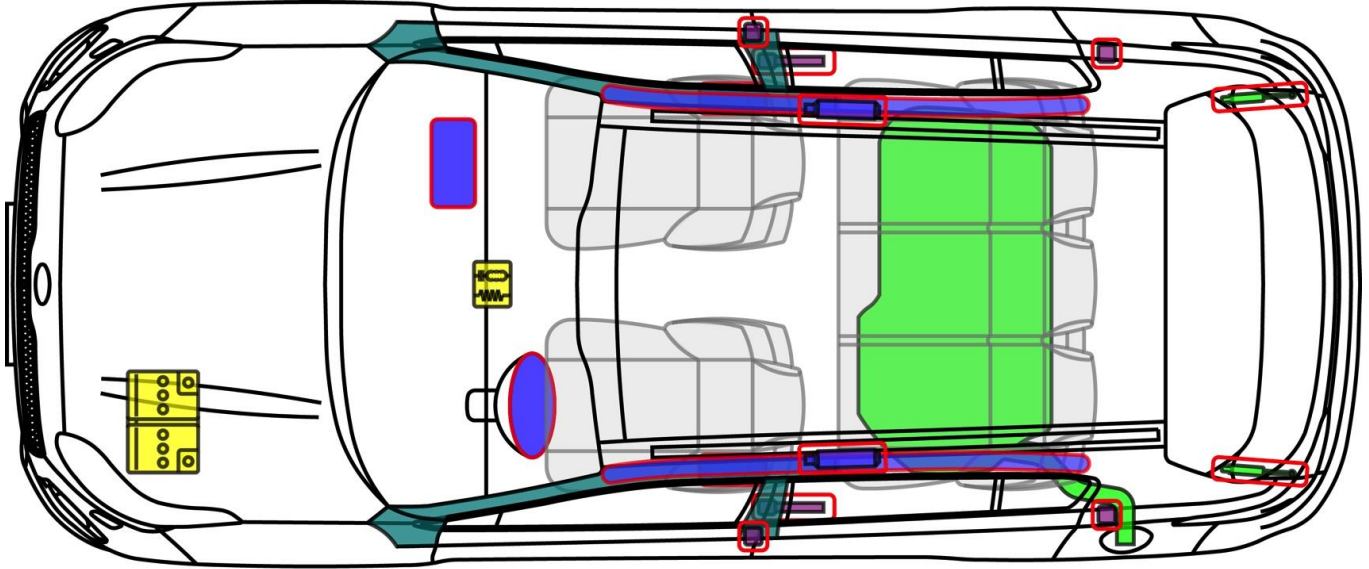

Sportage (QL)

ab 2016

Legende

	Airbag		Karosserie-verstärkung		Steuergerät
	Gas-generator		Überroll-schutz		12 V Batterie
	Gurt-straffer		Gasdruck-dämpfer		Kraftstoff-tank

Sportage