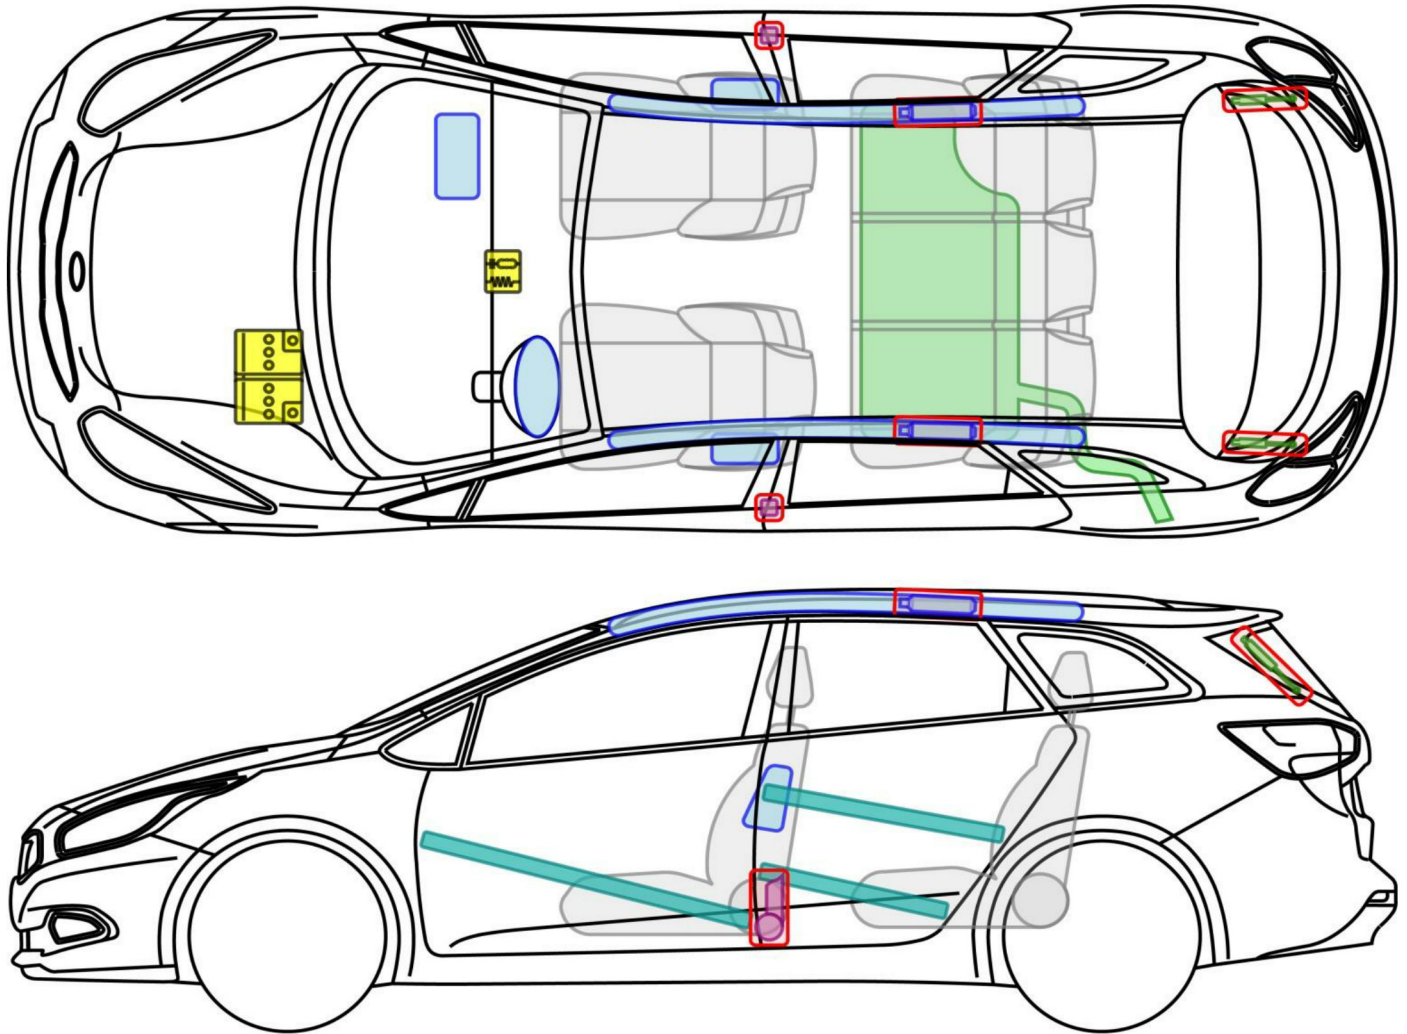

cee'd_sw (JD)
Sportswagon, ab 2012
inklusive Facelift

Legende

	Airbag		Karosserie- verstärkung		Steuergerät
	Gas- generator		Überroll- schutz		Batterie
	Gurt- straffer		Gasdruck- dämpfer		Kraftstoff- tank