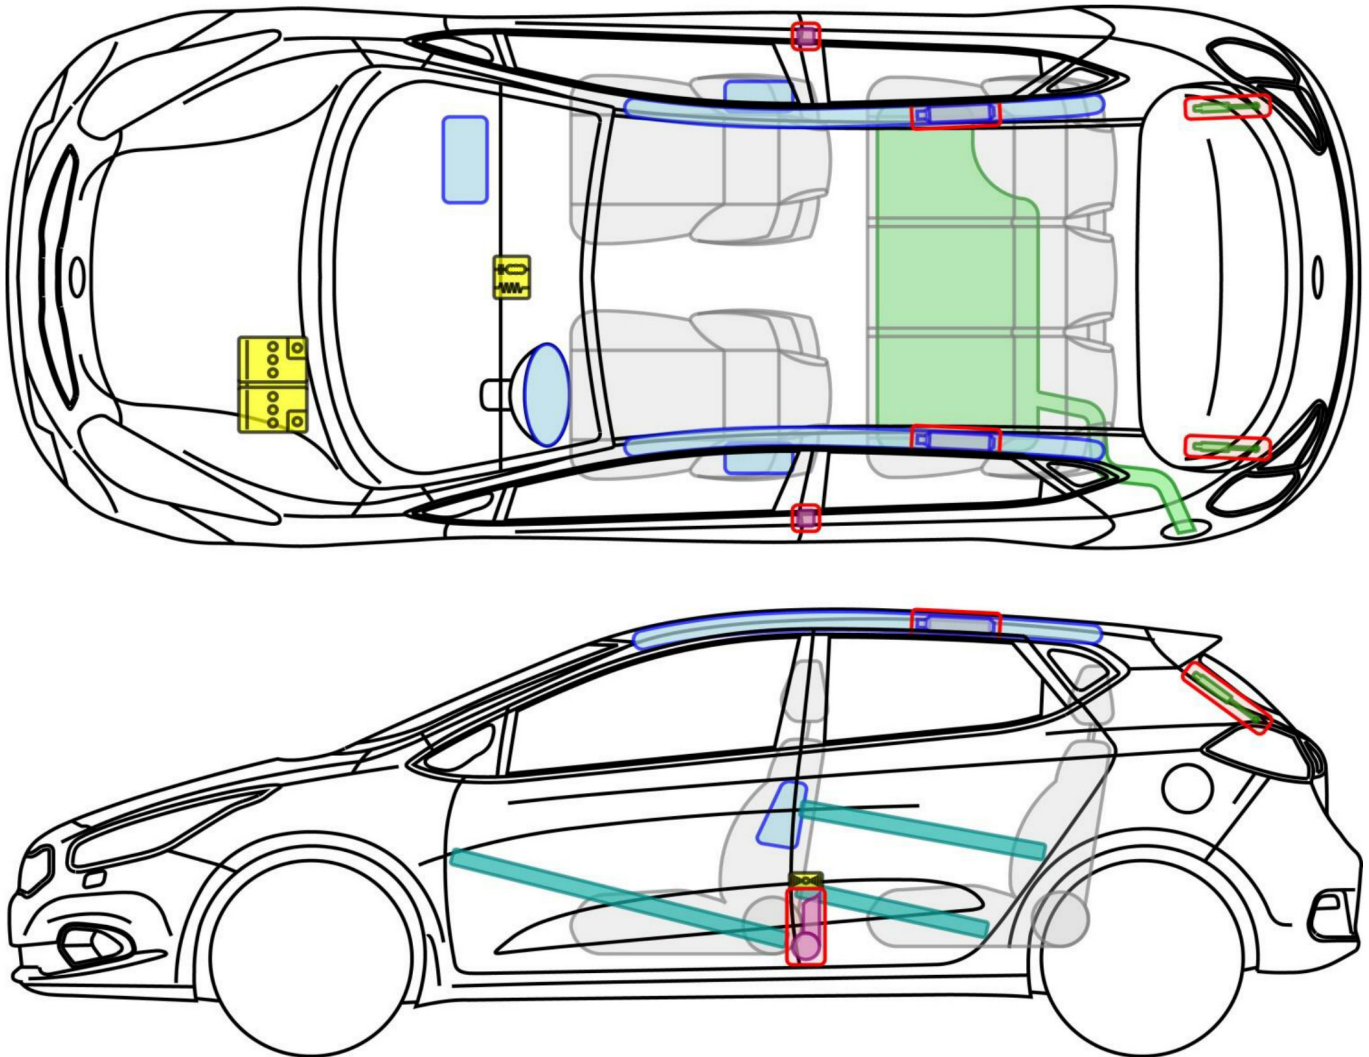

cee'd (JD)
5-Türer, ab 2012
inklusive Facelift

Legende

	Airbag		Karosserie- verstärkung		Steuergerät
	Gas- generator		Überroll- schutz		Batterie
	Gurt- straffer		Gasdruck- dämpfer		Kraftstoff- tank