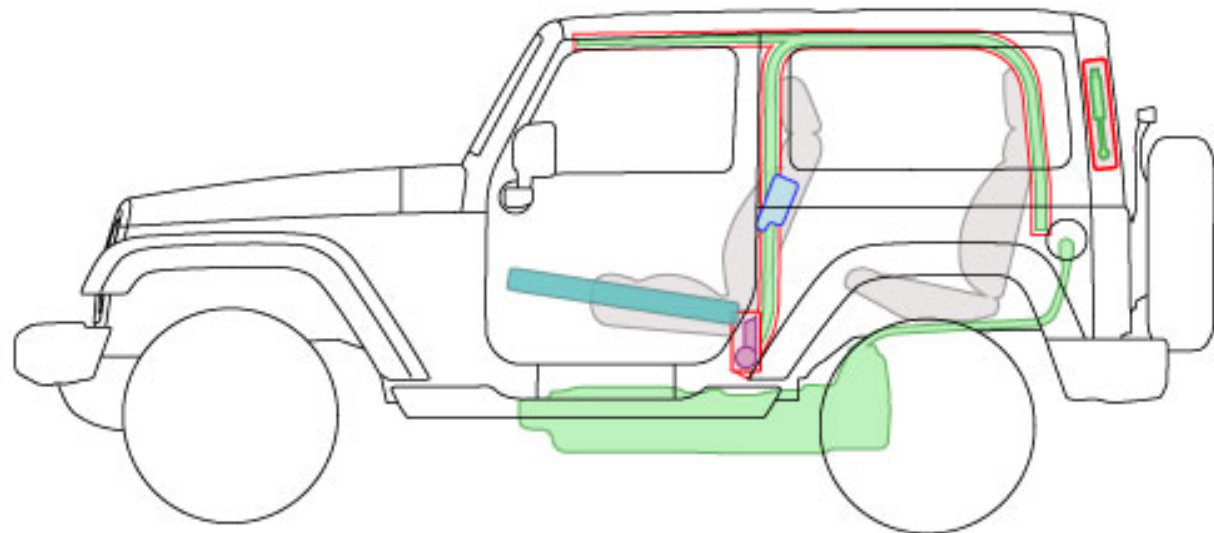

Jeep® Wrangler 2 Door

Type JK, 2013 to

Legende

	Airbag		Karosserie-verstärkung		Steuergerät		Gastank
	Gas-generator		Überroll-schutz		Batterie		Sicherheits-ventil
	Gurt-strafer		Gasdruck-dämpfer		Kraftstoff-tank		

Jeep