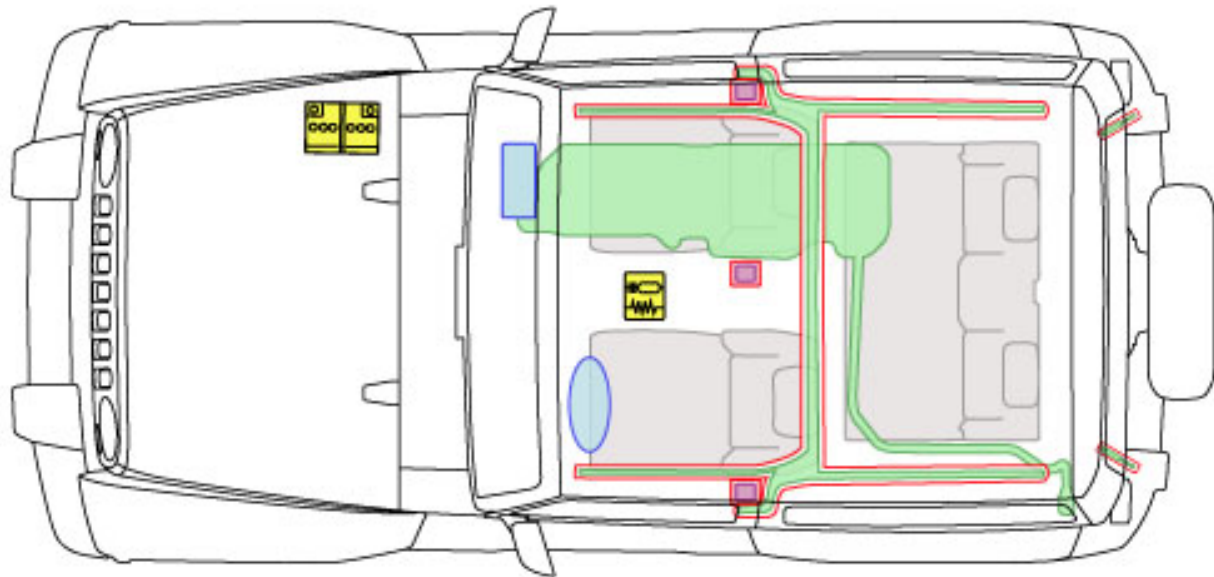

Jeep® Wrangler 2 Door

Type JK, 2013 to

Legende

	Airbag		Karosserie-verstärkung		Steuergerät		Gastank
	Gas-generator		Überroll-schutz		Batterie		Sicherheits-ventil
	Gurt-strafer		Gasdruck-dämpfer		Kraftstoff-tank		

Jeep