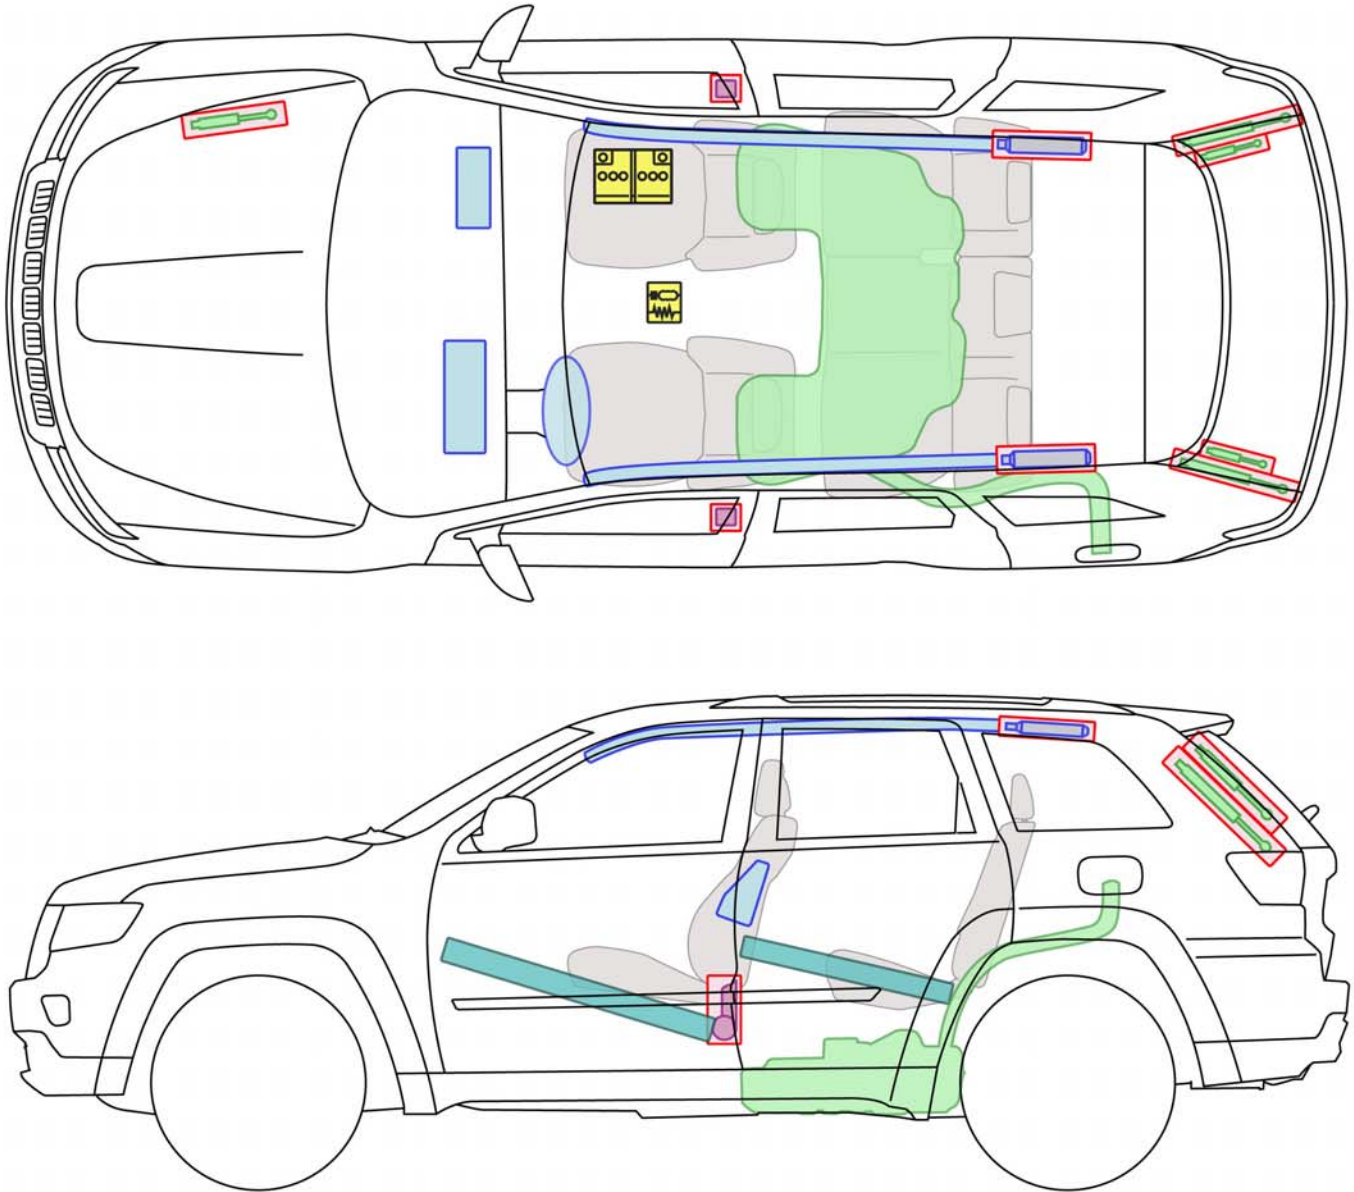

Jeep® Grand Cherokee

Typ: WK, 2013 to

Legende

	Airbag		Karosserie- verstärkung		Steuergerät		Gastank
	Gas- generator		Überroll- schutz		Batterie		Sicherheits- ventil
	Gurt- straffer		Gasdruck- dämpfer		Kraftstoff- tank		