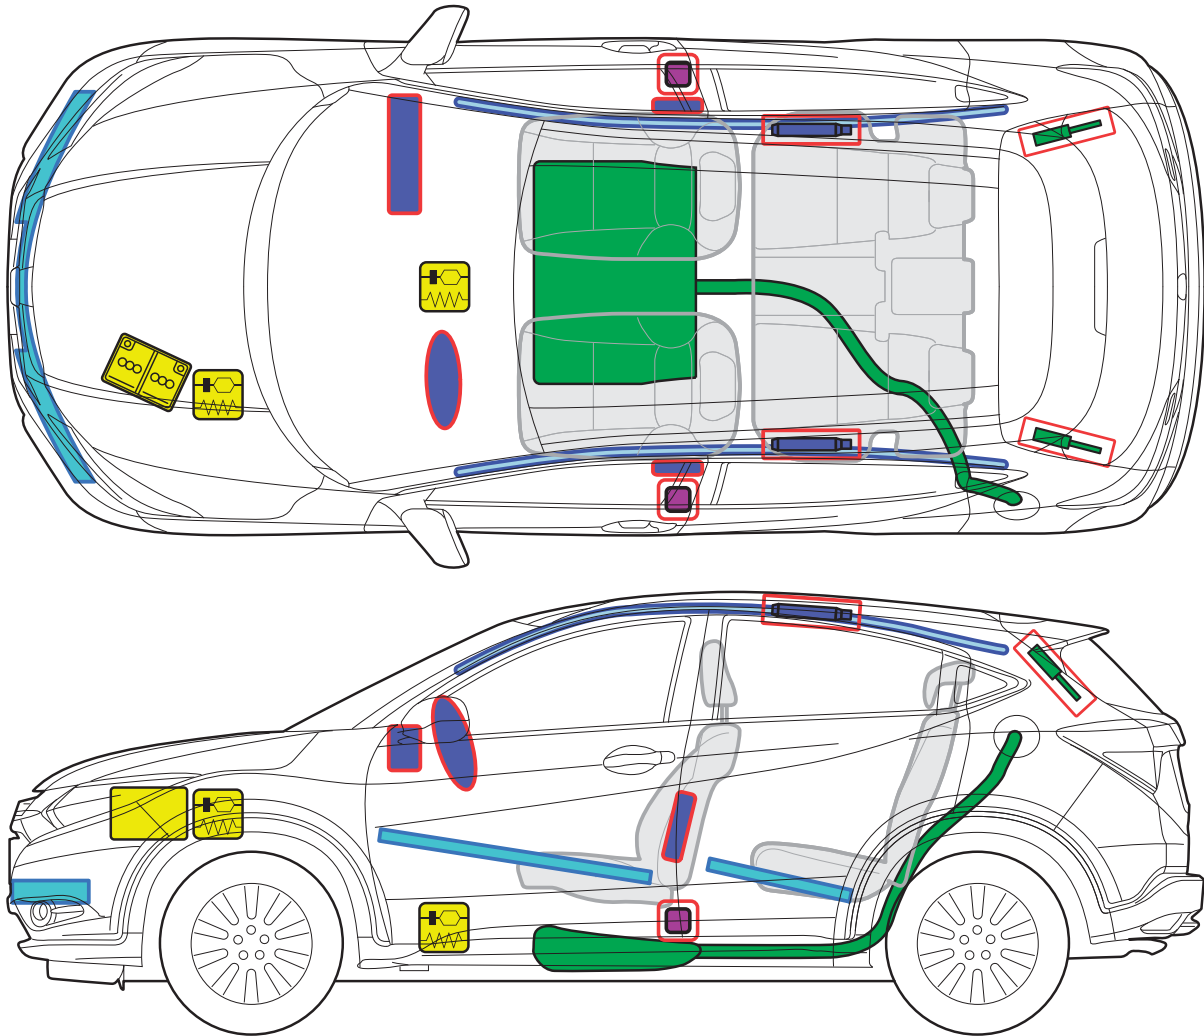

HONDA

HR-V (RU*, ab 2015)

Legende

	Airbag		Karosserie- verstärkung		Steuergerät
	Gas- generator		Gasdruck- dämpfer		12 Volt- Batterie
	Gurtstraffer		Kraftstoff- tank		

HR-V (RU*, ab 2015)