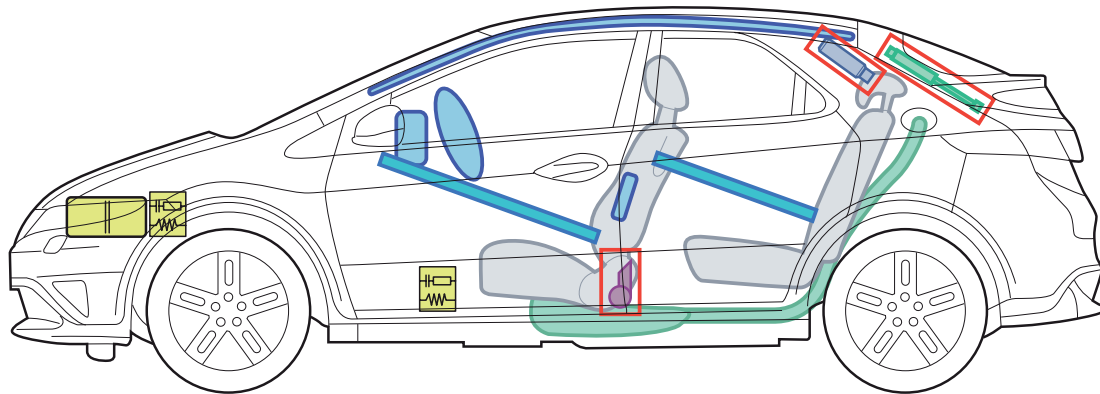

HONDA

CIVIC

(FK1/FK2/FK3 5-Türer,
2006-2011)

Legende

| | | | | | |
|---|-------------------|---|----------------------------|---|----------------------|
|  | Airbag |  | Karosserie- verstärkung |  | Steuergerät |
|  | Gas- generator |  | Gasdruck- dämpfer |  | 12 Volt- Batterie |
|  | Gurtstraffer |  | Kraftstoff- tank | | |

CIVIC (FK1/FK2/FK3 5-Türer 2006-2011)