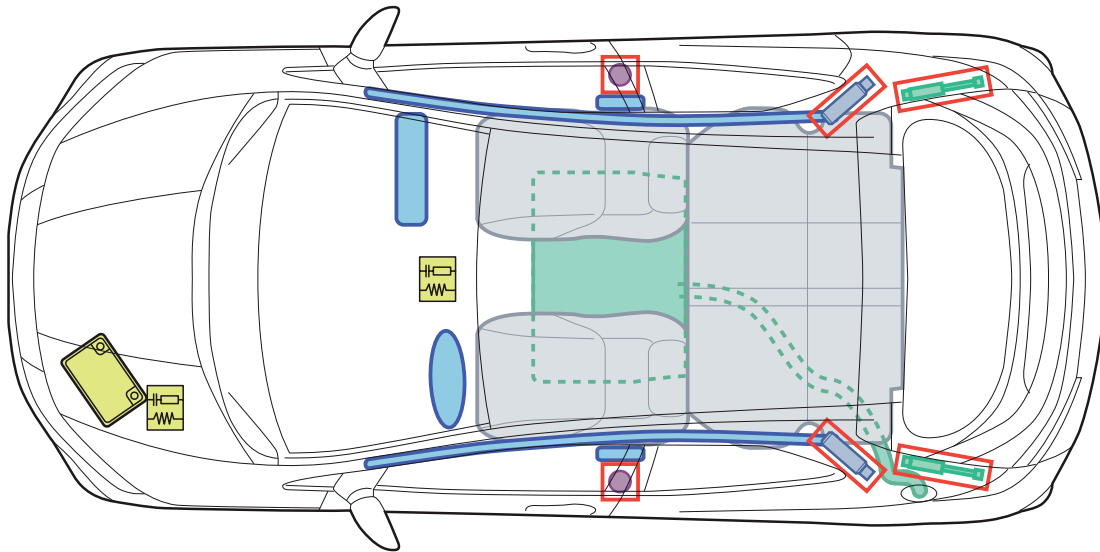

HONDA

CIVIC

(FK1/FK2/FK3 5-Türer,
2006-2011)

Legende

| | | | | | |
|---|-------------------|---|----------------------------|---|----------------------|
|  | Airbag |  | Karosserie- verstärkung |  | Steuergerät |
|  | Gas- generator |  | Gasdruck- dämpfer |  | 12 Volt- Batterie |
|  | Gurtstraffer |  | Kraftstoff- tank | | |