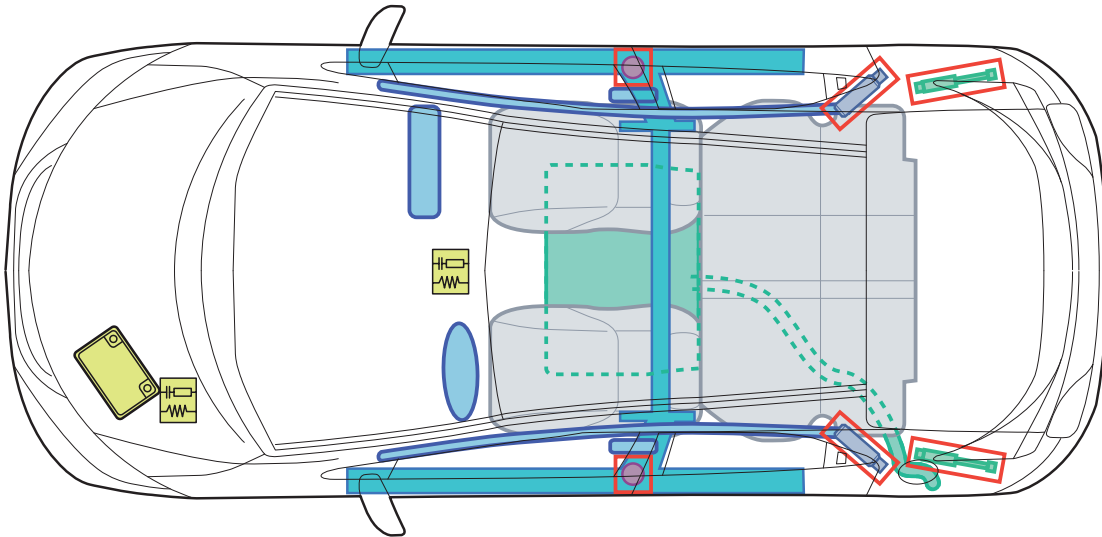

### Legende

	Airbag		Karosserie- verstärkung		Steuergerät
	Gas- generator		Gasdruck- dämpfer		12 Volt- Batterie
	Gurtstraffer		Kraftstoff- tank		

CIVIC (FK1/FK2/FK3 5-Türer ab 2012

Stand: 02/2012