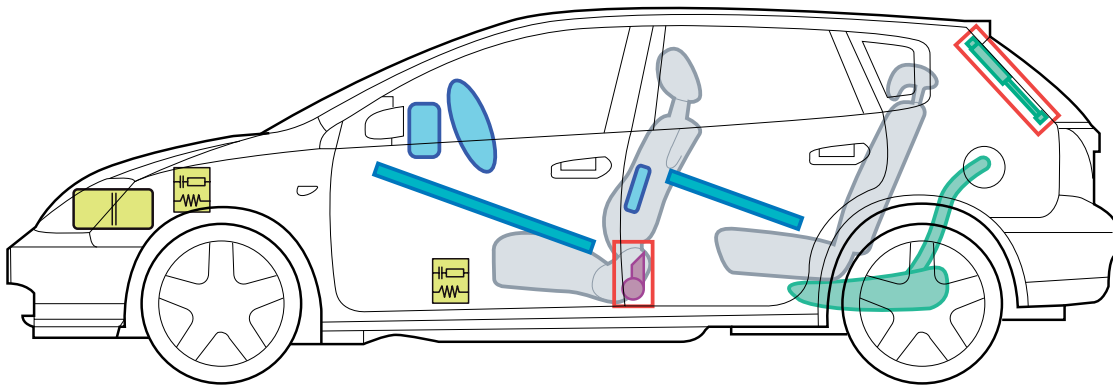

### Legende

	Airbag		Karosserie- verstärkung		Steuergerät
	Gas- generator		Gasdruck- dämpfer		12 Volt- Batterie
	Gurtstraffer		Kraftstoff- tank		

CIVIC (EU7/EU8/EU9/EV1 5-Türer 2001-2005)