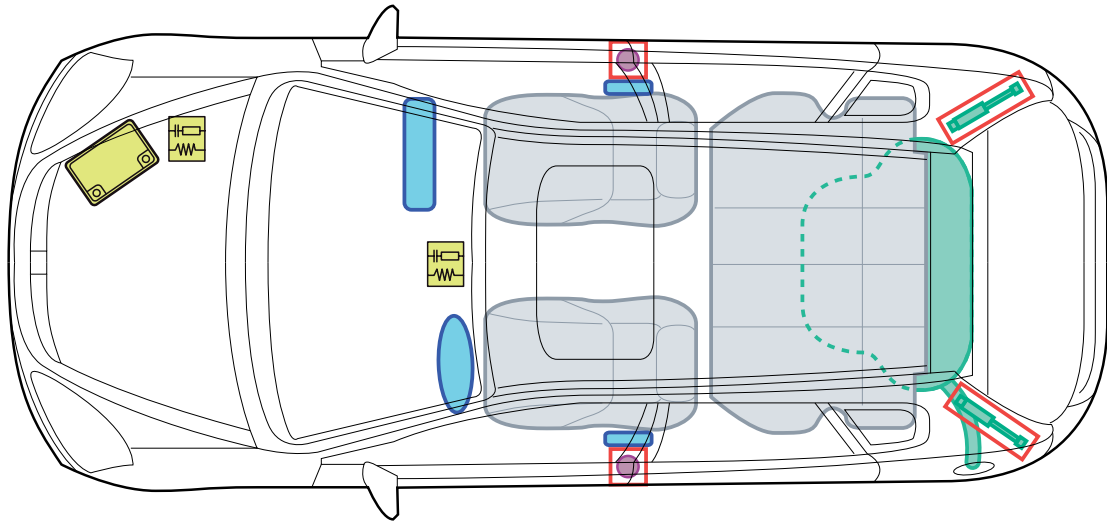

### Legende

	Airbag		Karosserie- verstärkung		Steuergerät
	Gas- generator		Gasdruck- dämpfer		12 Volt- Batterie
	Gurtstraffer		Kraftstoff- tank		

CIVIC (EU7/EU8/EU9/EV1 5-Türer 2001-2005)