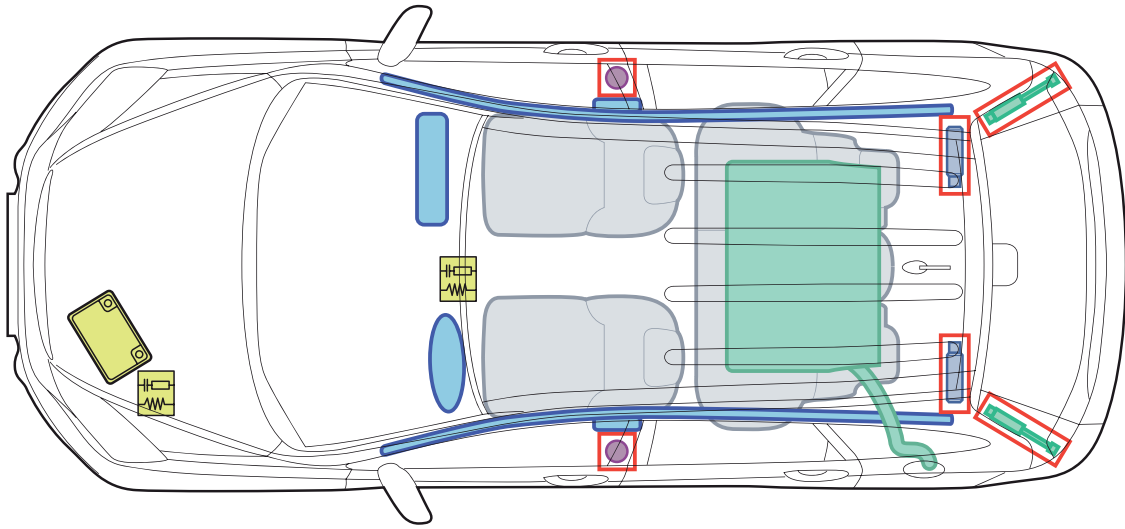

### Legende

	Airbag		Karosserie- verstärkung		Steuergerät
	Gas- generator		Gasdruck- dämpfer		12 Volt- Batterie
	Gurtstraffer		Kraftstoff- tank		

CR-V (RE5/RE6/RE7 5-Türer ab 2007)