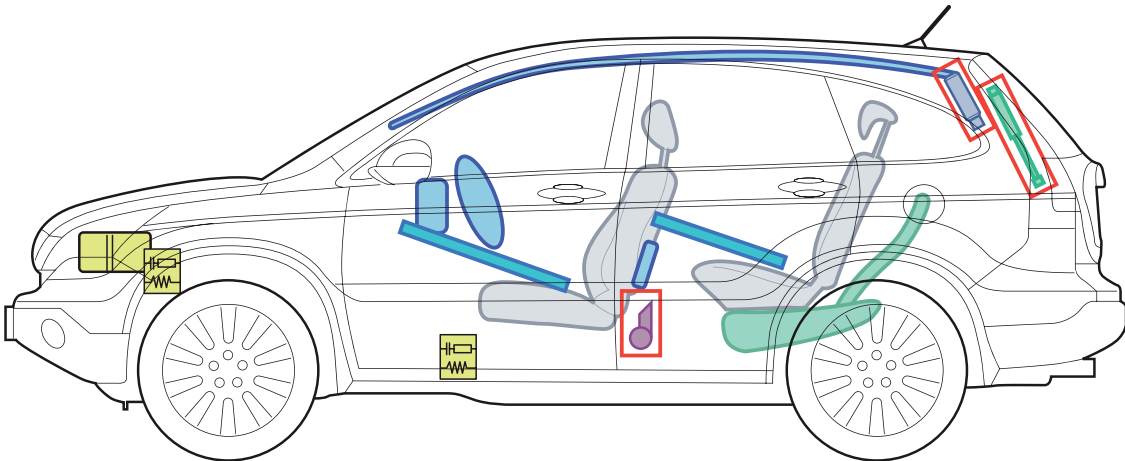

### Legende

	Airbag		Karosserie- verstärkung		Steuergerät
	Gas- generator		Gasdruck- dämpfer		12 Volt- Batterie
	Gurtstraffer		Kraftstoff- tank		

CR-V (RE5/RE6/RE7 5-Türer ab 2007)