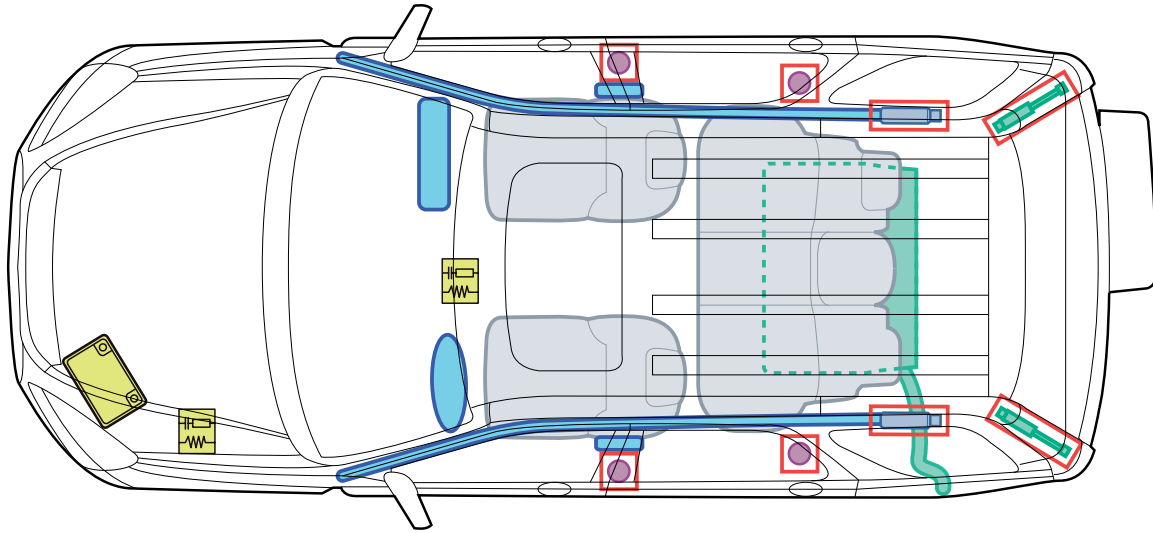

HONDA

CR-V (RD8/RD9 5-Türer, 2005-2006)

Legende

	Airbag		Karosserie- verstärkung		Steuergerät
	Gas- generator		Gasdruck- dämpfer		12 Volt- Batterie
	Gurtstraffer		Kraftstoff- tank		

CR-V (RD8/RD9 5-Türer 2005-2006)