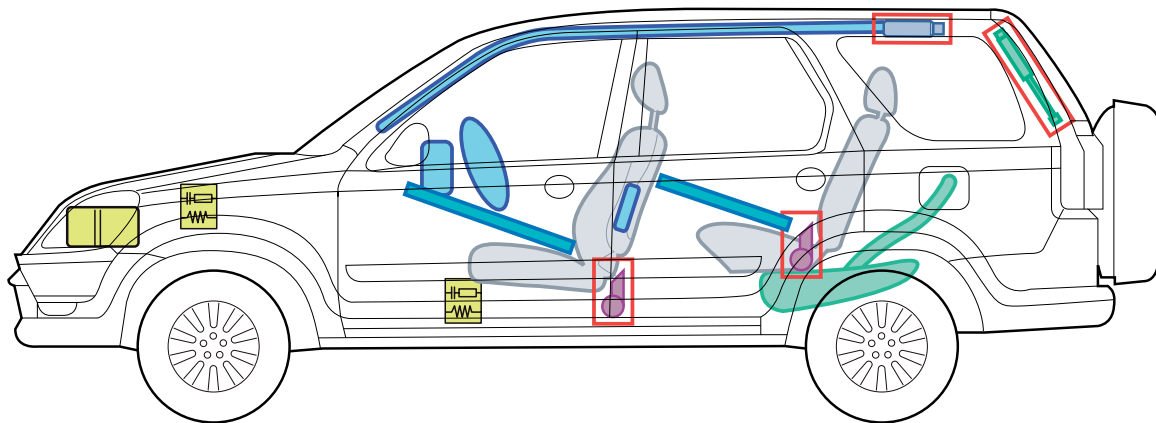

HONDA

CR-V (RD8/RD9 5-Türer, 2005-2006)

Legende

	Airbag		Karosserie- verstärkung		Steuergerät
	Gas- generator		Gasdruck- dämpfer		12 Volt- Batterie
	Gurtstraffer		Kraftstoff- tank		

CR-V (RD8/RD9 5-Türer 2005-2006)