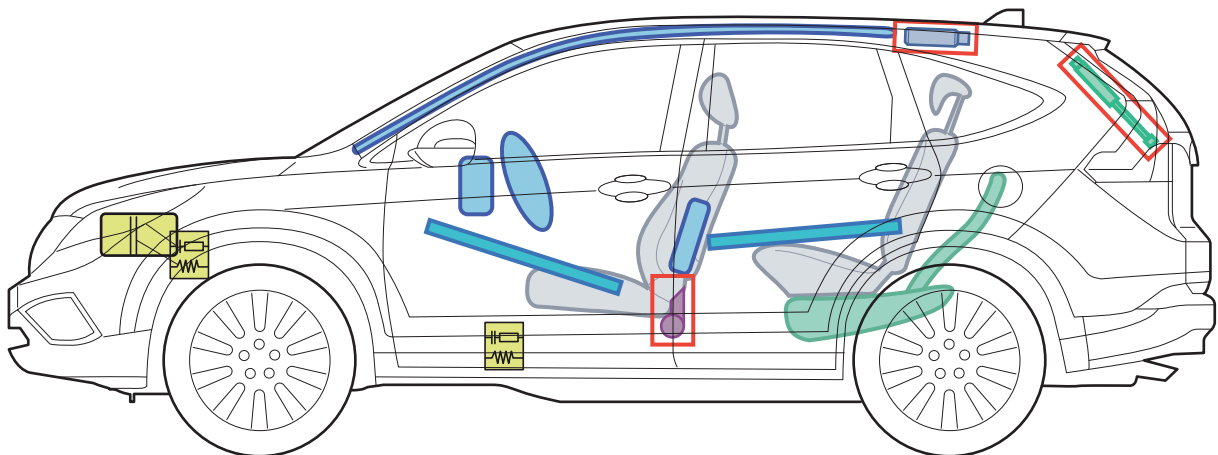

CR-V (RE5/RE6 5-Türer, ab 2013)

Legende

	Airbag		Karosserie- verstärkung		Steuergerät
	Gas- generator		Gasdruck- dämpfer		12 Volt- Batterie
	Gurtstraffer		Kraftstoff- tank		