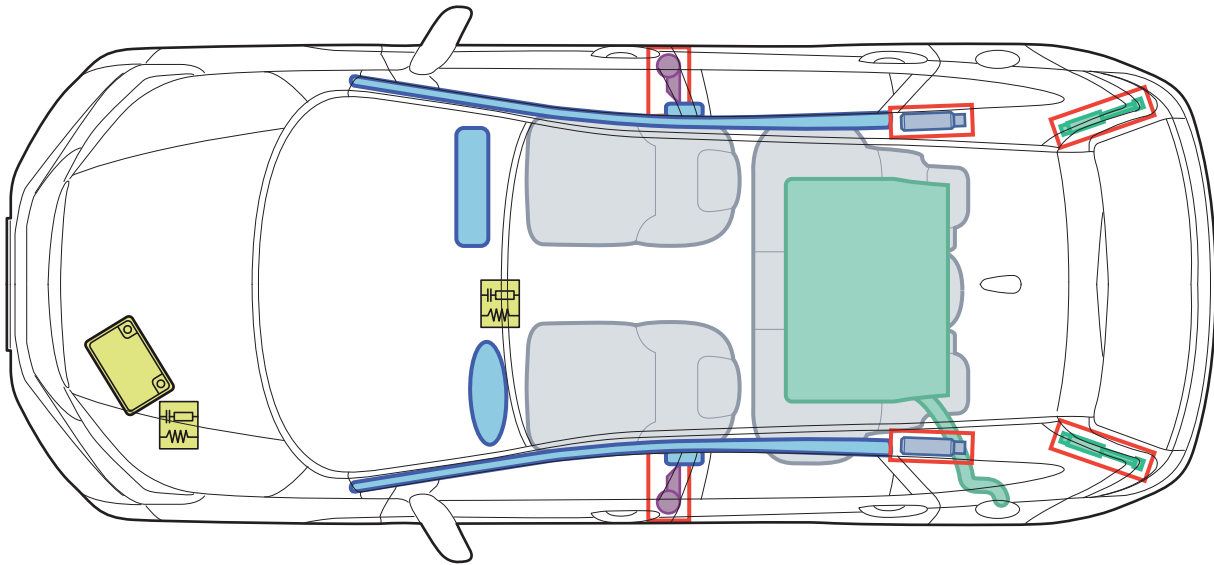

CR-V (RE5/RE6 5-Türer, ab 2013)

Legende

	Airbag		Karosserie- verstärkung		Steuergerät
	Gas- generator		Gasdruck- dämpfer		12 Volt- Batterie
	Gurtstraffer		Kraftstoff- tank		