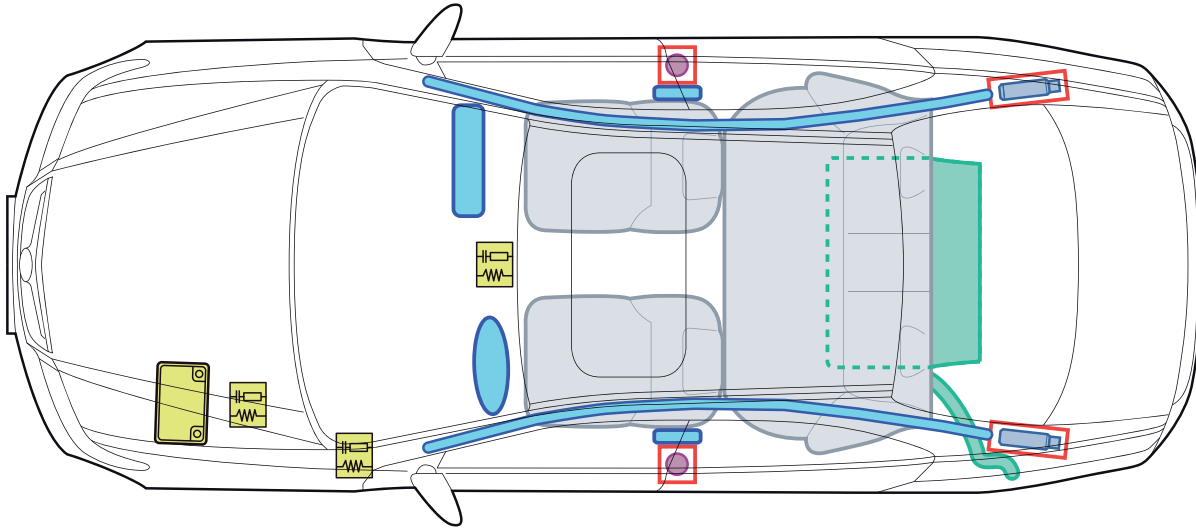

HONDA

ACCORD

(CL7/CL9/CN1 4-Türer, 2003-2008)

Legende

	Airbag		Karosserie- verstärkung		Steuergerät
	Gas- generator		Gasdruck- dämpfer		12 Volt- Batterie
	Gurtstraffer		Kraftstoff- tank		

A

Accord (CL7/CL9/CN1 4-Türer 2003-2008)