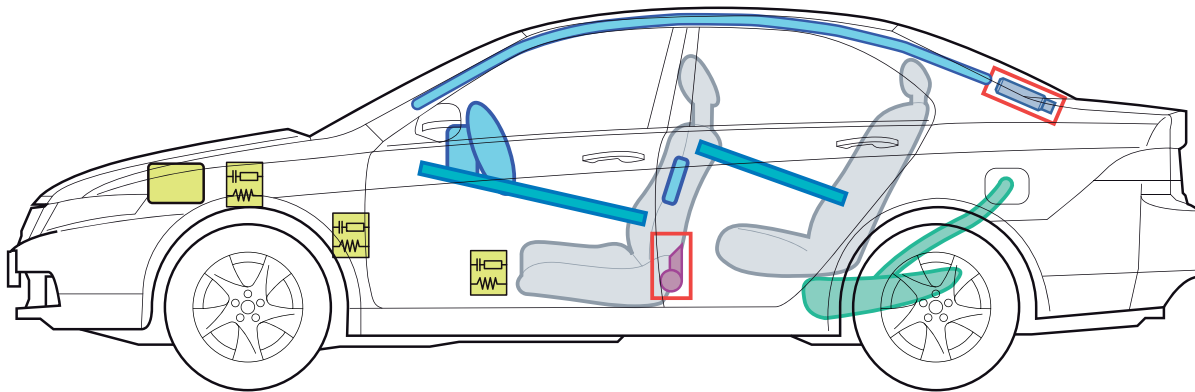

HONDA

ACCORD

(CL7/CL9/CN1 4-Türer, 2003-2008)

Legende

	Airbag		Karosserie- verstärkung		Steuergerät
	Gas- generator		Gasdruck- dämpfer		12 Volt- Batterie
	Gurtstraffer		Kraftstoff- tank		

A

Accord (CL7/CL9/CN1 4-Türer 2003-2008)