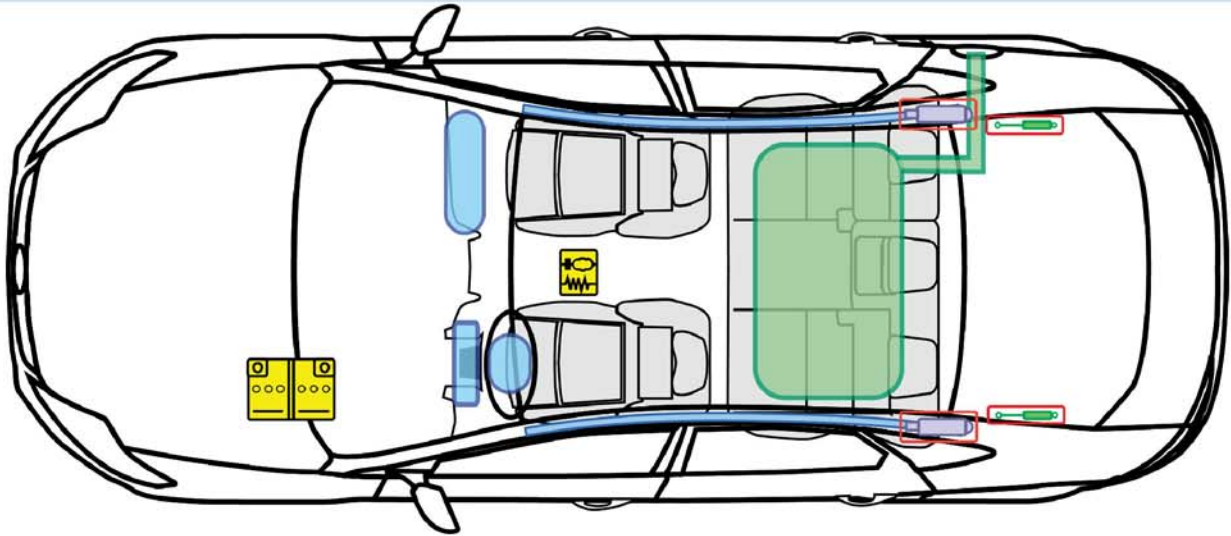

Ford Mondeo 5-Türer

E137333

02/2007 – >

E137340

Legende

Airbag

Karosseriever-
stärkung

Steuergerät