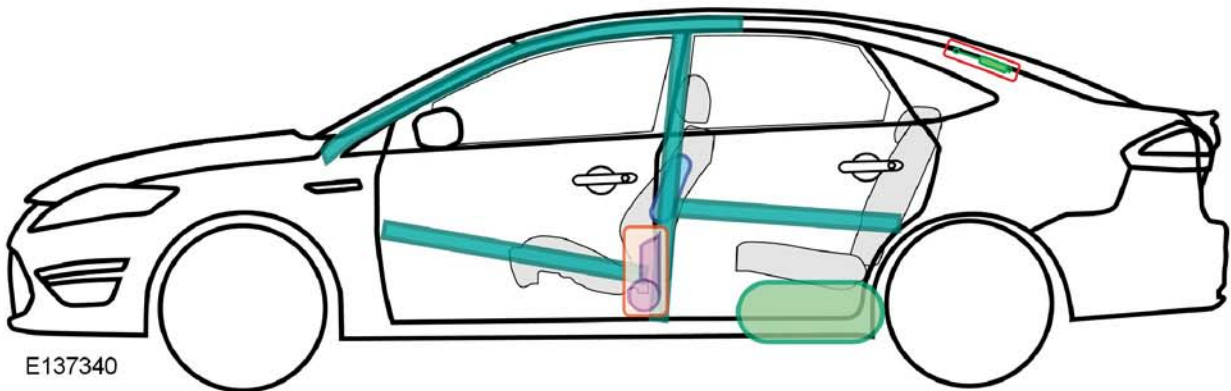

Ford Mondeo 5-Türer

E137333

02/2007 – >

E137340

Legende

Airbag

Karosseriever-
stärkung

Steuergerät