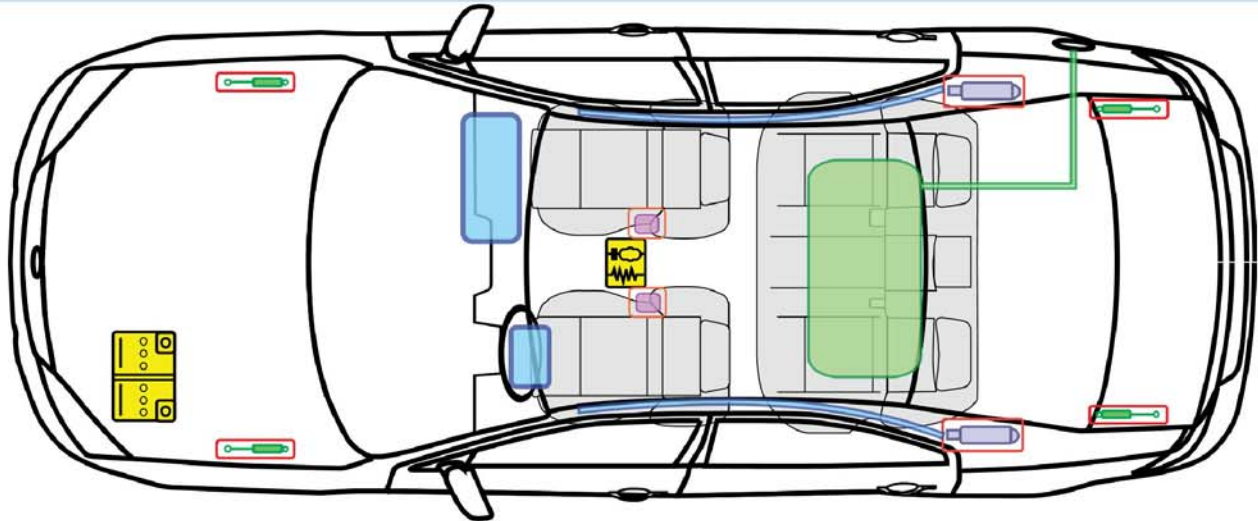

Ford Mondeo 4-Türer

10/2000 – 02/2007

E137316

Legende

Airbag

Karosserieverstärkung

Steuergerät

Gasgenerator

Überrollschutzbügel

Batterie

Gurtstraffer

Gasdruckdämpfer

Kraftstofftank