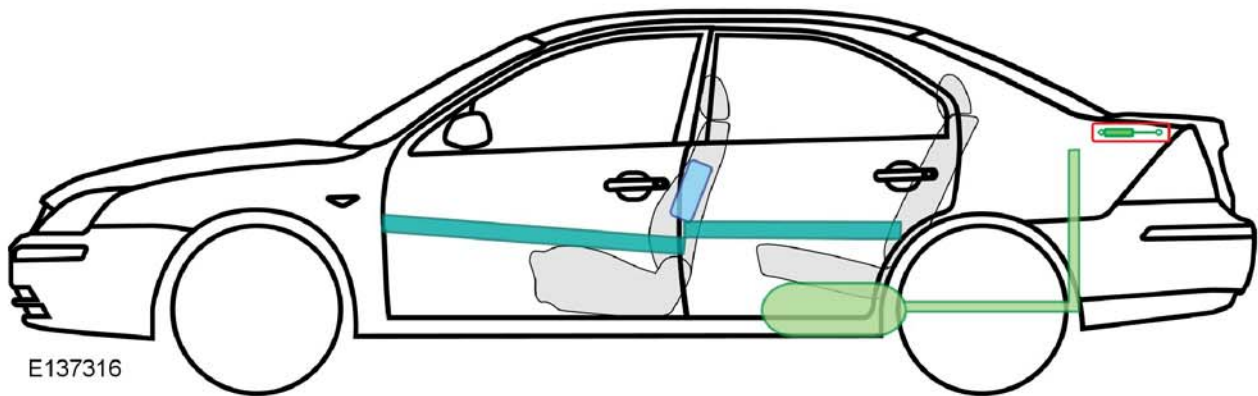

Ford Mondeo 4-Türer

10/2000 – 02/2007

E137316

Legende

Airbag

Karosserieverstärkung

Steuergerät

Gasgenerator

Überrollschutzbügel

Batterie

Gurtstraffer

Gasdruckdämpfer

Kraftstofftank