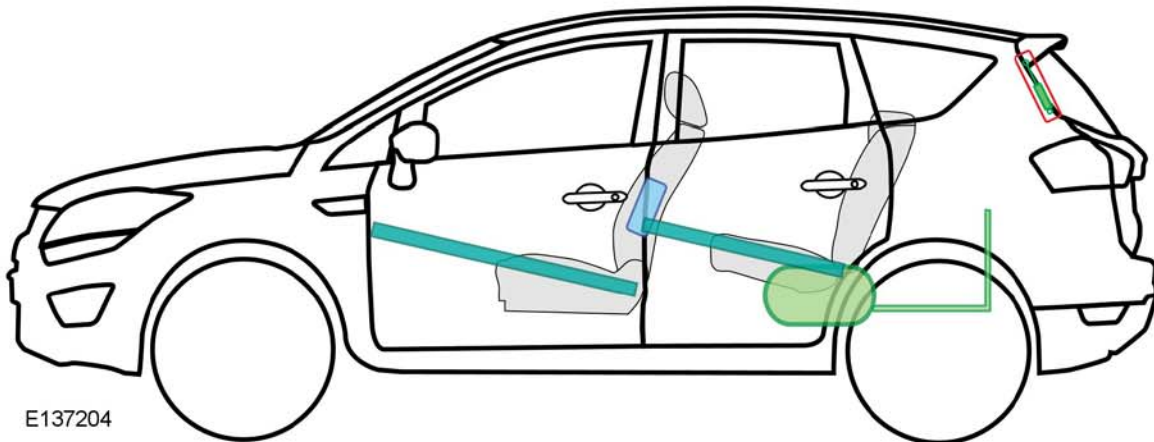

FordKuga

E137203

02/2008 – 10/2012

E137204

Legende

K

Airbag

Karosseriever-
stärkung

Steuergerät

Gasgenerator

Überroll-
schutzbügel

Batterie

Gurtstraffer

Gasdruck-
dämpfer

Kraftstofftank