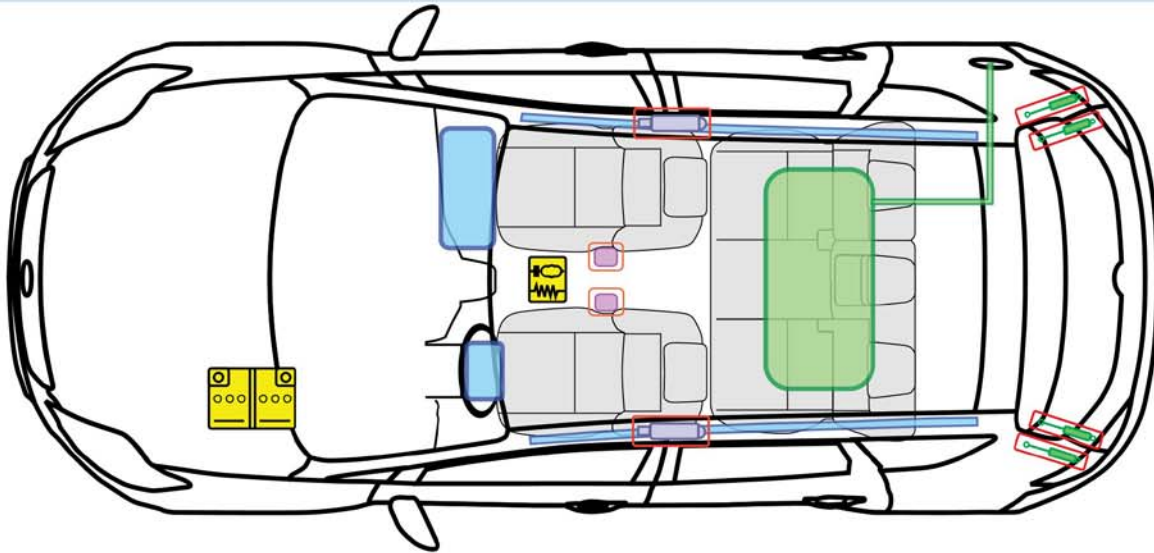

FordKuga

E137203

02/2008 – 10/2012

E137204

Legende

K

Airbag

Karosseriever-
stärkung

Steuergerät

Gasgenerator

Überroll-
schutzbügel

Batterie

Gurtstraffer

Gasdruck-
dämpfer

Kraftstofftank