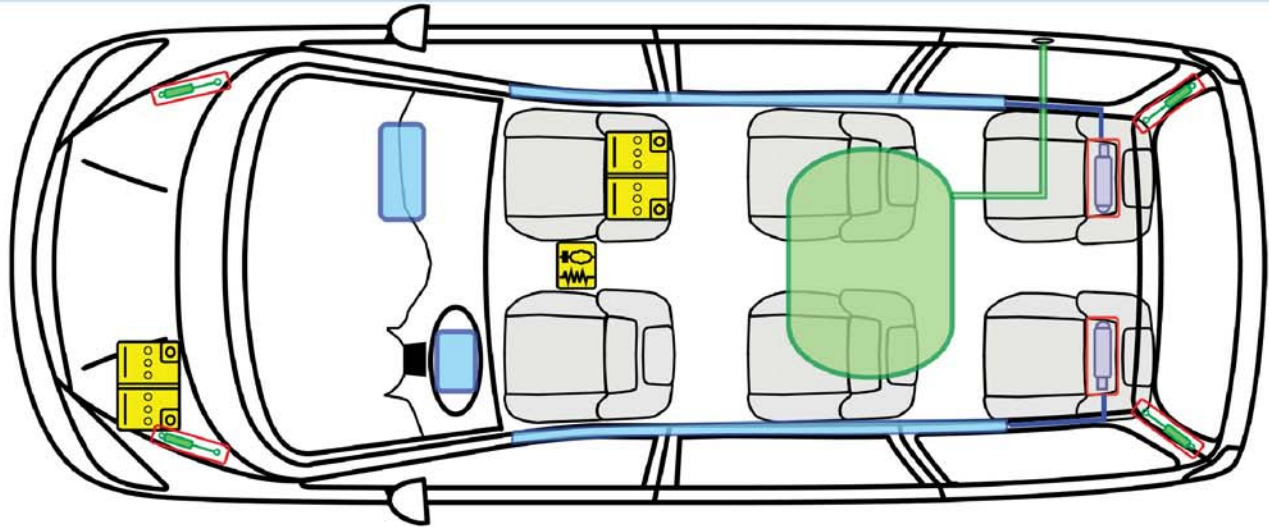

FordGalaxy

E137209

04/2000 – 02/2006

E137290

Legende

G

Airbag

Karosseriever-
stärkung

Steuergerät

Gasgenerator

Überroll-
schutzbügel

Batterie

Gurtstraffer

Gasdruck-
dämpfer

Kraftstofftank