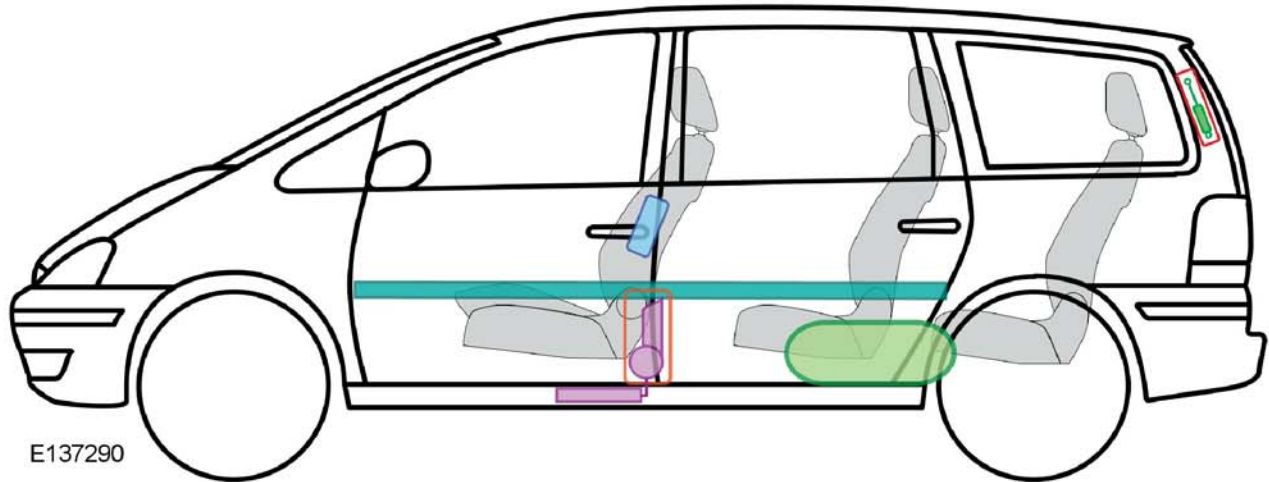

FordGalaxy

E137209

04/2000 – 02/2006

E137290

Legende

G

Airbag

Karosseriever-
stärkung

Steuergerät

Gasgenerator

Überroll-
schutzbügel

Batterie

Gurtstraffer

Gasdruck-
dämpfer

Kraftstofftank