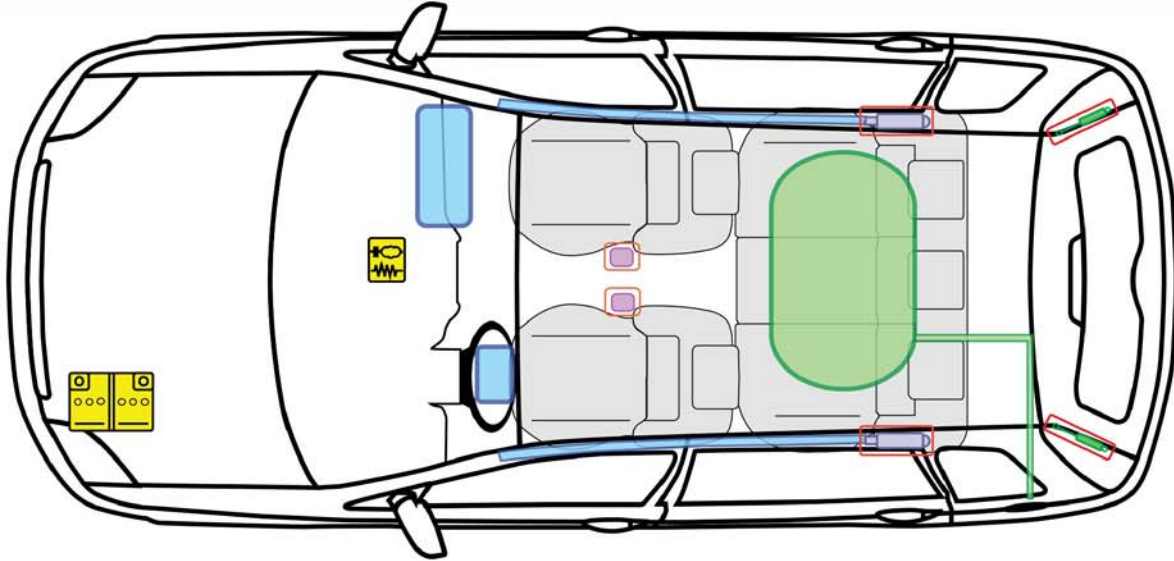

E137293

06/2002 – >

E137294

Legende

F

Airbag

Karosseriever-
stärkung

Steuergerät