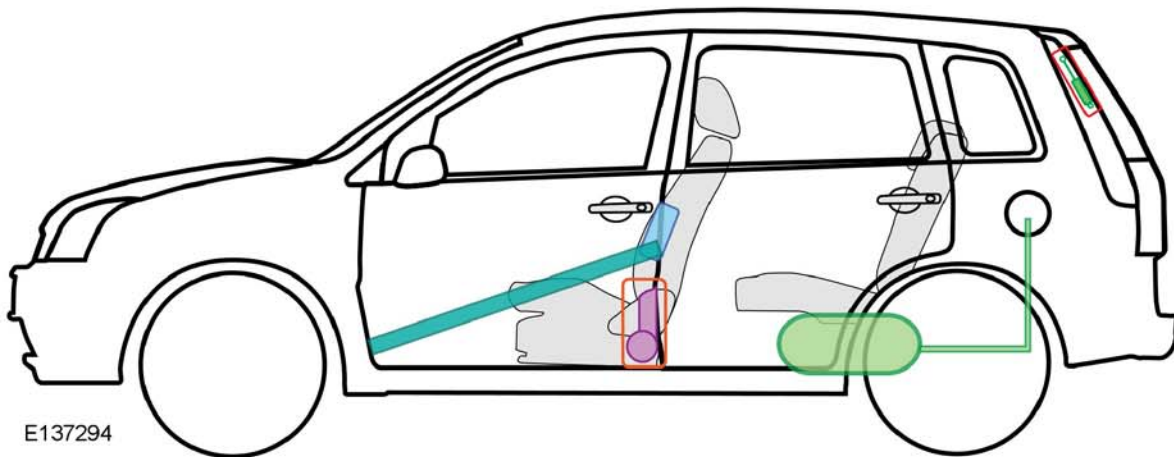

E137293

06/2002 – >

E137294

Legende

F

Airbag

Karosseriever-
stärkung

Steuergerät

Gasgenerator

Überroll-
schutzbügel

Batterie

Gurtstraffer

Gasdruck-
dämpfer

Kraftstofftank