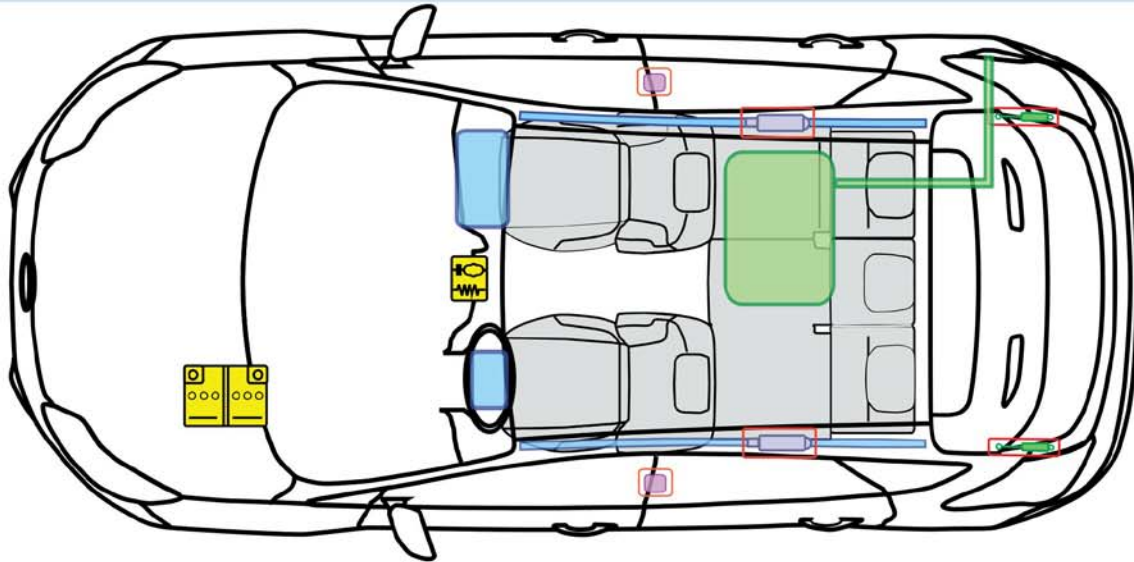

Ford Focus 5-Türer

E139059

03/2011 – >

E139060

Legende

F

Airbag

Karosseriever-
stärkung